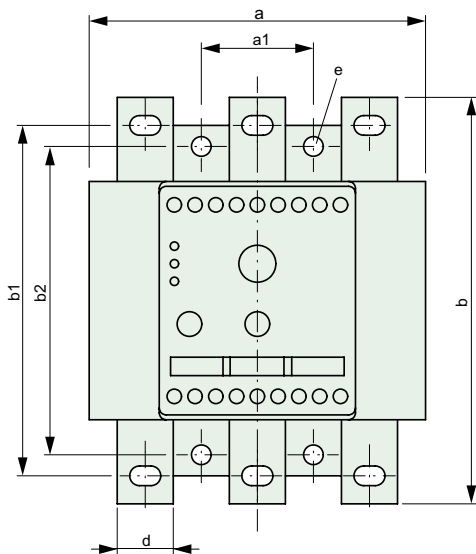

Dimensions

ZWA-6.3, ZWA-25, ZWA-100

Thermal Overload Relays

4

	ZWA-6.3 ZWA-25	ZWA-100
a	10	15
b	34	29
c	46	47
c1	29	24
d	4	-

ZWA-205, ZWA-500, ZWA-820

	ZWA-205	ZWA-500	ZWA-820
a	120	145	230
a1	40	50	70
b	145	160	175
b1	125	130	135
b2	110	105	120
c	155	175	190
c1	41	46	55
d	20	30	40
e	7	9	11

SSW 40-..., SSW 65-..., SSW 120-...

	SSW 40-...	SSW 65-...	SSW 120-...
a	64	75	86.5
a1	50	60	70
a2	38	43	54.5
b	100	124	200
b1	80	100	170
c	86	112	205
d	4.5	4.5	4.5
e	40	65	120