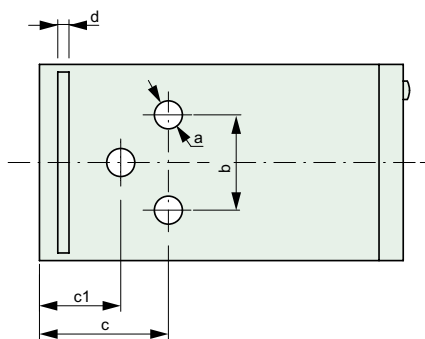

Dimensions

ZWA-6.3, ZWA-25, ZWA-100

Thermal Overload Relays

4

	ZWA-6.3 ZWA-25	ZWA-100
a	10	15
b	34	29
c	46	47
c1	29	24
d	4	-

ZWA-205, ZWA-500, ZWA-820

	ZWA-205	ZWA-500	ZWA-820
a	120	145	230
a1	40	50	70
b	145	160	175
b1	125	130	135
b2	110	105	120
c	155	175	190
c1	41	46	55
d	20	30	40
e	7	9	11

SSW 40-..., SSW 65-..., SSW 120-...

	SSW 40-...	SSW 65-...	SSW 120-...
a	64	75	86.5
a1	50	60	70
a2	38	43	54.5
b	100	124	200
b1	80	100	170
c	86	112	205
d	4.5	4.5	4.5
e	40	65	120