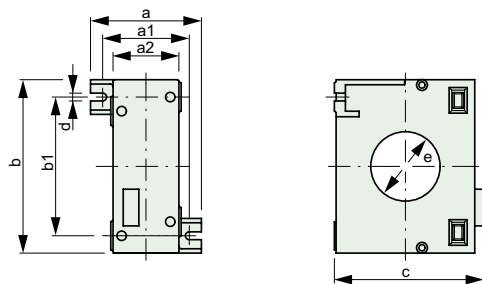

Dimensions

ZWA-6.3, ZWA-25, ZWA-100

Thermal Overload Relays

4

	ZWA-6.3 ZWA-25	ZWA-100
a	10	15
b	34	29
c	46	47
c1	29	24
d	4	-

ZWA-205, ZWA-500, ZWA-820

	ZWA-205	ZWA-500	ZWA-820
a	120	145	230
a1	40	50	70
b	145	160	175
b1	125	130	135
b2	110	105	120
c	155	175	190
c1	41	46	55
d	20	30	40
e	7	9	11

SSW 40-..., SSW 65-..., SSW 120-...

	SSW 40-...	SSW 65-...	SSW 120-...
a	64	75	86.5
a1	50	60	70
a2	38	43	54.5
b	100	124	200
b1	80	100	170
c	86	112	205
d	4.5	4.5	4.5
e	40	65	120