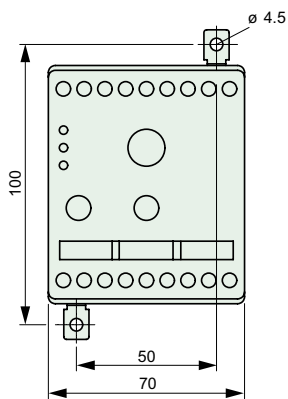

Dimensions

ZWA-6.3, ZWA-25, ZWA-100

Thermal Overload Relays

4

	ZWA-6.3 ZWA-25	ZWA-100
a	10	15
b	34	29
c	46	47
c1	29	24
d	4	-

ZWA-205, ZWA-500, ZWA-820

	ZWA-205	ZWA-500	ZWA-820
a	120	145	230
a1	40	50	70
b	145	160	175
b1	125	130	135
b2	110	105	120
c	155	175	190
c1	41	46	55
d	20	30	40
e	7	9	11

SSW 40-..., SSW 65-..., SSW 120-...

	SSW 40-...	SSW 65-...	SSW 120-...
a	64	75	86.5
a1	50	60	70
a2	38	43	54.5
b	100	124	200
b1	80	100	170
c	86	112	205
d	4.5	4.5	4.5
e	40	65	120