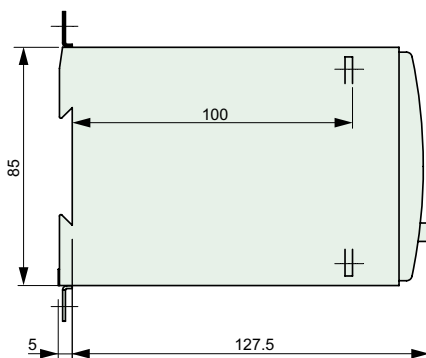

Dimensions

ZWA-6.3, ZWA-25, ZWA-100

Thermal Overload Relays

4

	ZWA-6.3 ZWA-25	ZWA-100
a	10	15
b	34	29
c	46	47
c1	29	24
d	4	-

ZWA-205, ZWA-500, ZWA-820

	ZWA-205	ZWA-500	ZWA-820
a	120	145	230
a1	40	50	70
b	145	160	175
b1	125	130	135
b2	110	105	120
c	155	175	190
c1	41	46	55
d	20	30	40
e	7	9	11

SSW 40-..., SSW 65-..., SSW 120-...

	SSW 40-...	SSW 65-...	SSW 120-...
a	64	75	86.5
a1	50	60	70
a2	38	43	54.5
b	100	124	200
b1	80	100	170
c	86	112	205
d	4.5	4.5	4.5
e	40	65	120