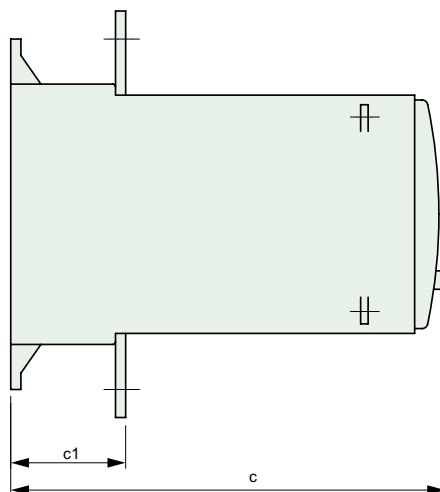

Dimensions

ZWA-6.3, ZWA-25, ZWA-100

Thermal Overload Relays

4

	ZWA-6.3 ZWA-25	ZWA-100
a	10	15
b	34	29
c	46	47
c1	29	24
d	4	-

ZWA-205, ZWA-500, ZWA-820

	ZWA-205	ZWA-500	ZWA-820
a	120	145	230
a1	40	50	70
b	145	160	175
b1	125	130	135
b2	110	105	120
c	155	175	190
c1	41	46	55
d	20	30	40
e	7	9	11

SSW 40-..., SSW 65-..., SSW 120-...

	SSW 40-...	SSW 65-...	SSW 120-...
a	64	75	86.5
a1	50	60	70
a2	38	43	54.5
b	100	124	200
b1	80	100	170
c	86	112	205
d	4.5	4.5	4.5
e	40	65	120