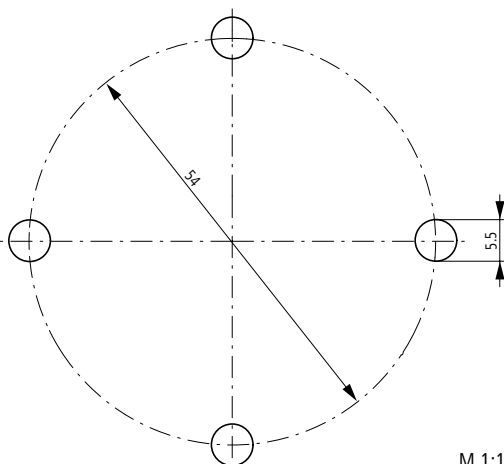

SL-...

SL-IP65

Lebensgefahr durch elektrischen Strom!

Nur Elektrofachkräfte und elektrotechnisch unterwiesene Personen dürfen die im Folgenden beschriebenen Arbeiten ausführen.

Electric current! Danger to life!

Only skilled or instructed persons may carry out the following operations.

Tension électrique dangereuse !

Seules les personnes qualifiées et averties doivent exécuter les travaux ci-après.

Tensione elettrica: Pericolo di morte!

Solo persone abilitate e qualificate possono eseguire le operazioni di seguito riportate.

¡Corriente eléctrica! ¡Peligro de muerte!

El trabajo a continuación descrito debe ser realizado por personas cualificadas y advertidas.

Электрический ток! Опасно для жизни!

Только специалисты или проинструктированные лица могут выполнять следующие операции.

触电危险!
只允许专业人员和受过专业训练的人员进行下列工作。

**SL-(C)B
SL-F...**

SL-F100, SL-F250

SL-(C)B

M 1:1

M 1:1

SL-FW

SL-B

M 1:1

SL-F400, 800