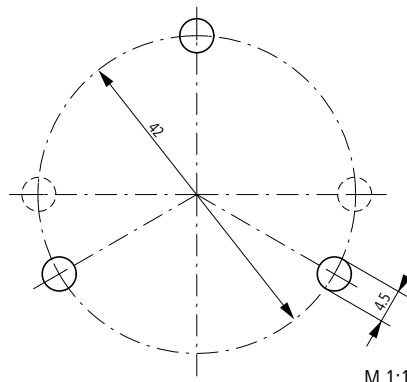

SL-...

SL-IP65

Lebensgefahr durch elektrischen Strom!

Nur Elektrofachkräfte und elektrotechnisch unterwiesene Personen dürfen die im Folgenden beschriebenen Arbeiten ausführen.

Electric current! Danger to life!

Only skilled or instructed persons may carry out the following operations.

Tension électrique dangereuse !

Seules les personnes qualifiées et averties doivent exécuter les travaux ci-après.

Tensione elettrica: Pericolo di morte!

Solo persone abilitate e qualificate possono eseguire le operazioni di seguito riportate.

¡Corriente eléctrica! ¡Peligro de muerte!

El trabajo a continuación descrito debe ser realizado por personas cualificadas y advertidas.

Электрический ток! Опасно для жизни!

Только специалисты или проинструктированные лица могут выполнять следующие операции.

触电危险!
只允许专业人员和受过专业训练的人员进行下列工作。

**SL-(C)B
SL-F...**

SL-F100, SL-F250

SL-(C)B

M 1:1

M 1:1

SL-FW

SL-B

M 1:1

SL-F400, 800