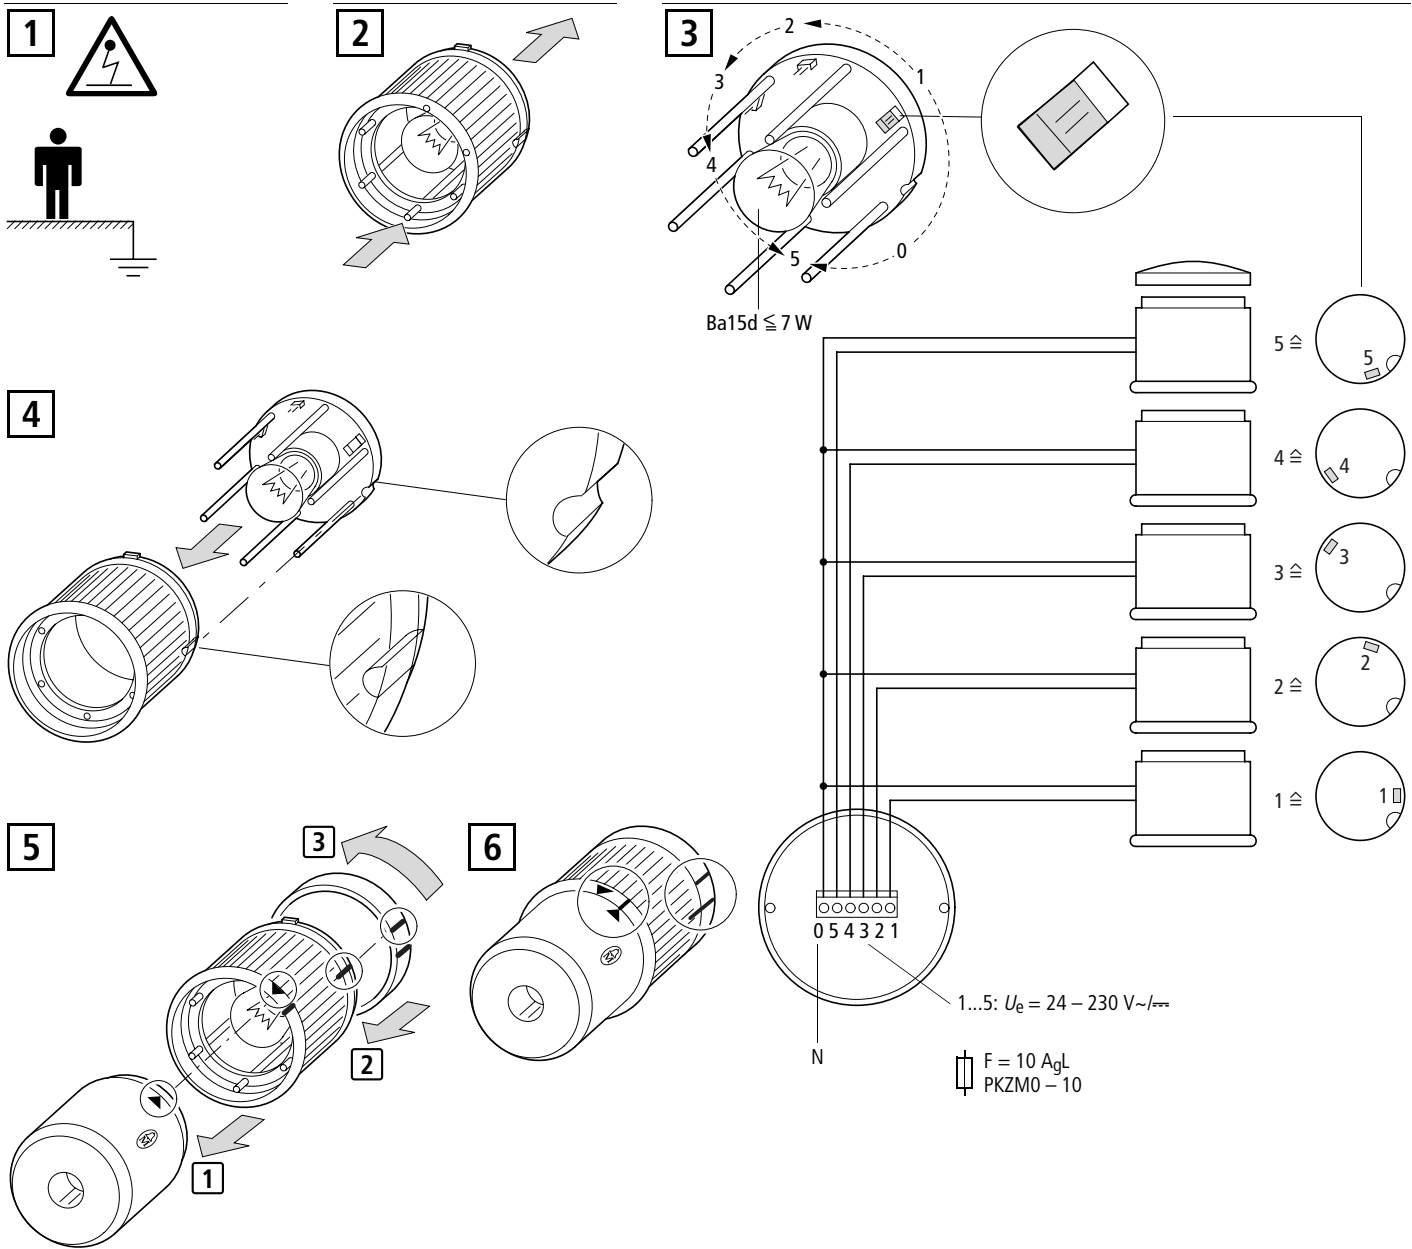

SL-FW

SL-B

M 1:1

SL-F400, 800

09/00 AWA1160-1685

SL-B-ASI

Slave-Profile: 9 A

SL	AS-i
3	Q2
2	Q1
1	Q0