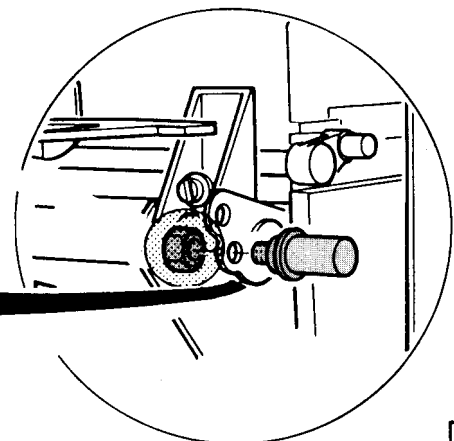

NHI 0024-IZM

Anbau Normalhilfsschalter (24 Wechsler)

Adaptation of 24 auxiliary switches

Adaptation de 24 contacts auxiliaires

+ AF 3pol

+ AF 4pol