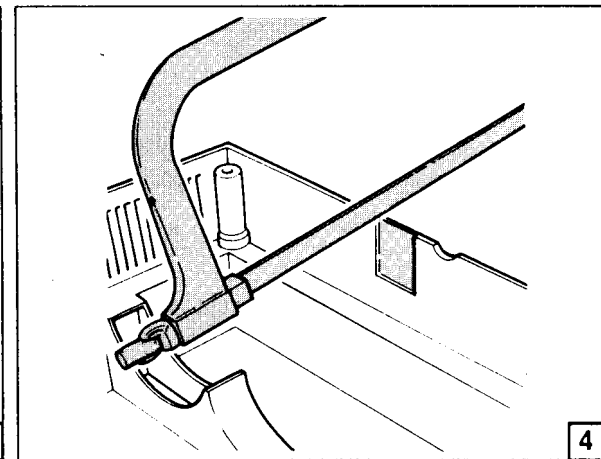

NHI 0024-IZM

Anbau Normalhilfsschalter (24 Wechsler)

Adaptation of 24 auxiliary switches

Adaptation de 24 contacts auxiliaires

+ AF 3pol

+ AF 4pol