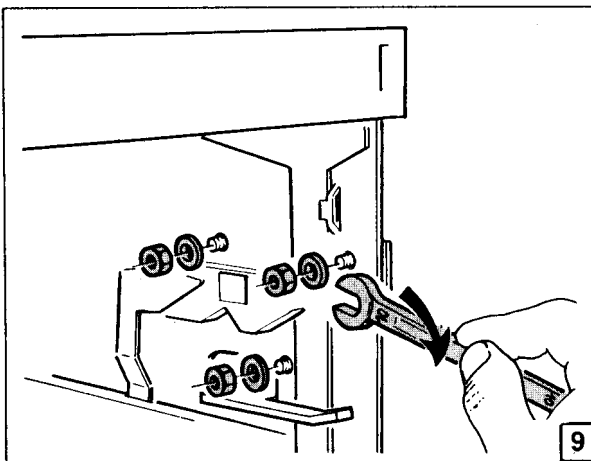

NHI 0024-IZM

Anbau Normalhilfsschalter (24 Wechsler)

Adaptation of 24 auxiliary switches

Adaptation de 24 contacts auxiliaires

+ AF 3pol

+ AF 4pol