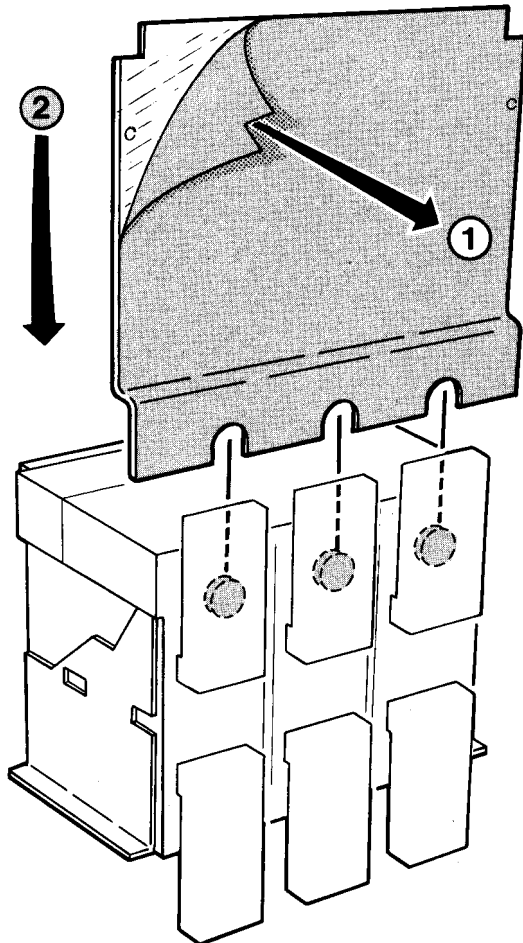

SA-IZM

3/89 AWA 123-991

Montage Frontanschlußabdeckung 3- und 4polig

Adaptation écran TRI-TRETRA-PAV amont

Adaptation of screen for line side front connectors 3 and 4 poles

Festeinbau-Schalter
Appareil fixe
Fixed breaker

Ausfahrbarer Schalter
Appareil débrochable
Drawout breaker

Löschkammerabdeckung
capot sur chambres de coupure

arc chute cover