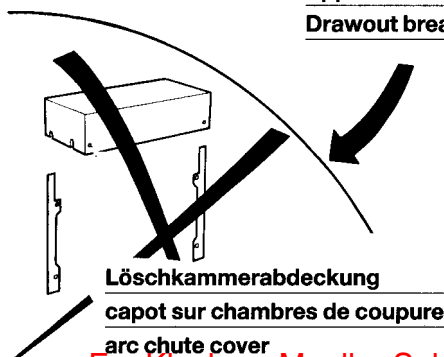

SA-IZM

3/89 AWA 123-991

Montage Frontanschlußabdeckung 3- und 4polig

Adaptation écran TRI-TRETRA-PAV amont

Adaptation of screen for line side front connectors 3 and 4 poles

Festeinbau-Schalter
Appareil fixe
Fixed breaker

Ausfahrbarer Schalter
Appareil débrochable
Drawout breaker

Löschkammerabdeckung
capot sur chambres de coupure

arc chute cover