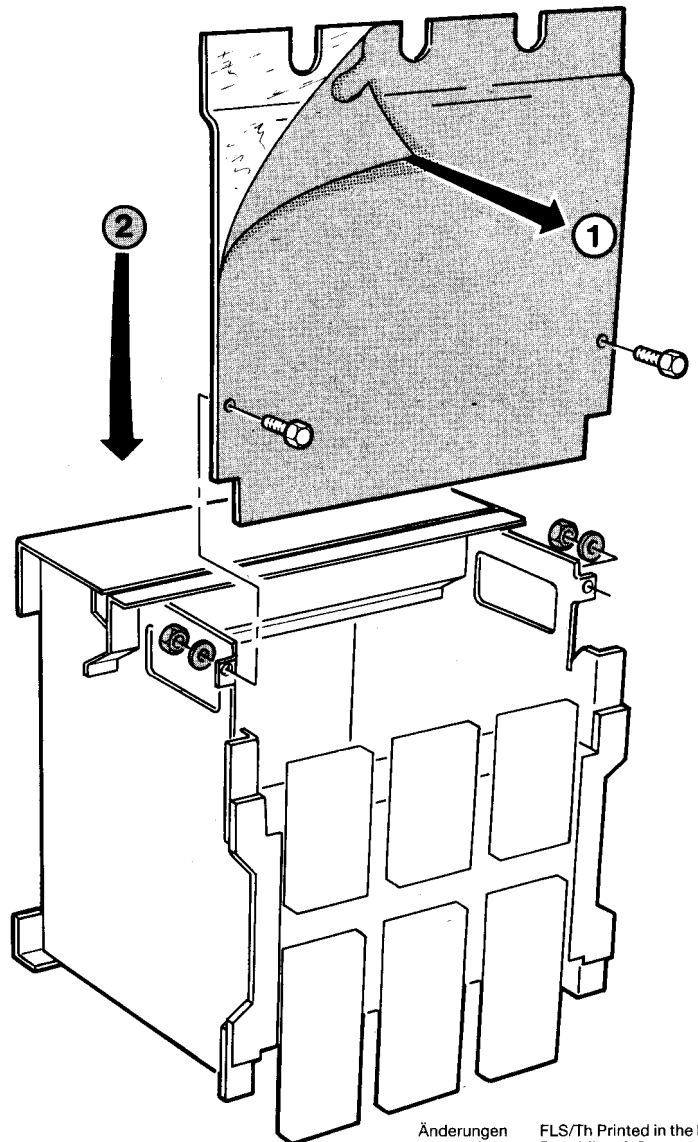

SA-IZM

3/89 AWA 123-991

Montage Frontanschlußabdeckung 3- und 4polig

Adaptation écran TRI-TRETRA-PAV amont

Adaptation of screen for line side front connectors 3 and 4 poles

Festeinbau-Schalter
Appareil fixe
Fixed breaker

Ausfahrbarer Schalter
Appareil débrochable
Drawout breaker

Löschkammerabdeckung
capot sur chambres de coupure

arc chute cover