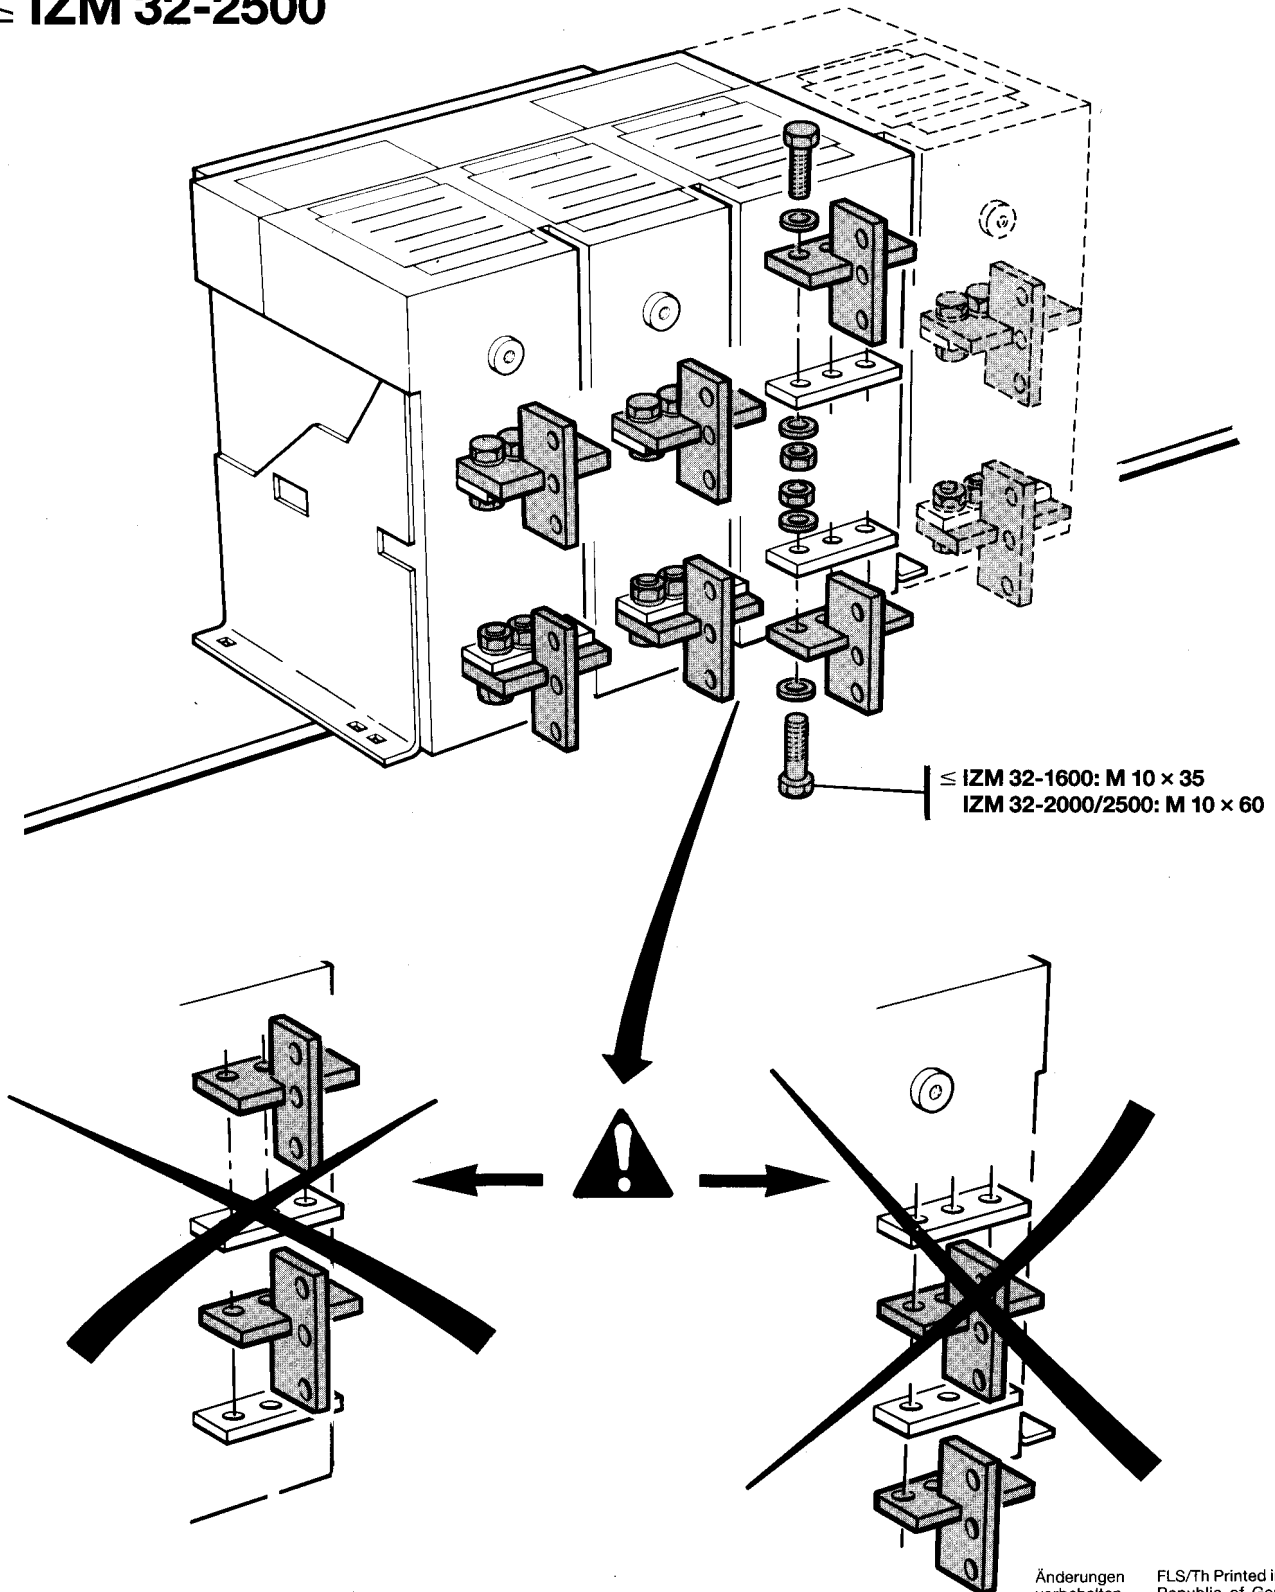

3/89 AWA 123-990

RS 25(4)-IZM RS 32(4)-IZM

Anbau Rückseitiger Anschluß senkrecht, Festeinbauschalter
Adaptation des plages verticales pour appareil fixe
Adaptation of vertical terminations for fixed version

≤ IZM 32-2500

IZM 32-3200

4polig, N-Leiter links
tétrapolaire, neutre à gauche
four pole with neutral on left

4polig, N-Leiter rechts
tétrapolaire, neutre à droite
four pole with neutral on right