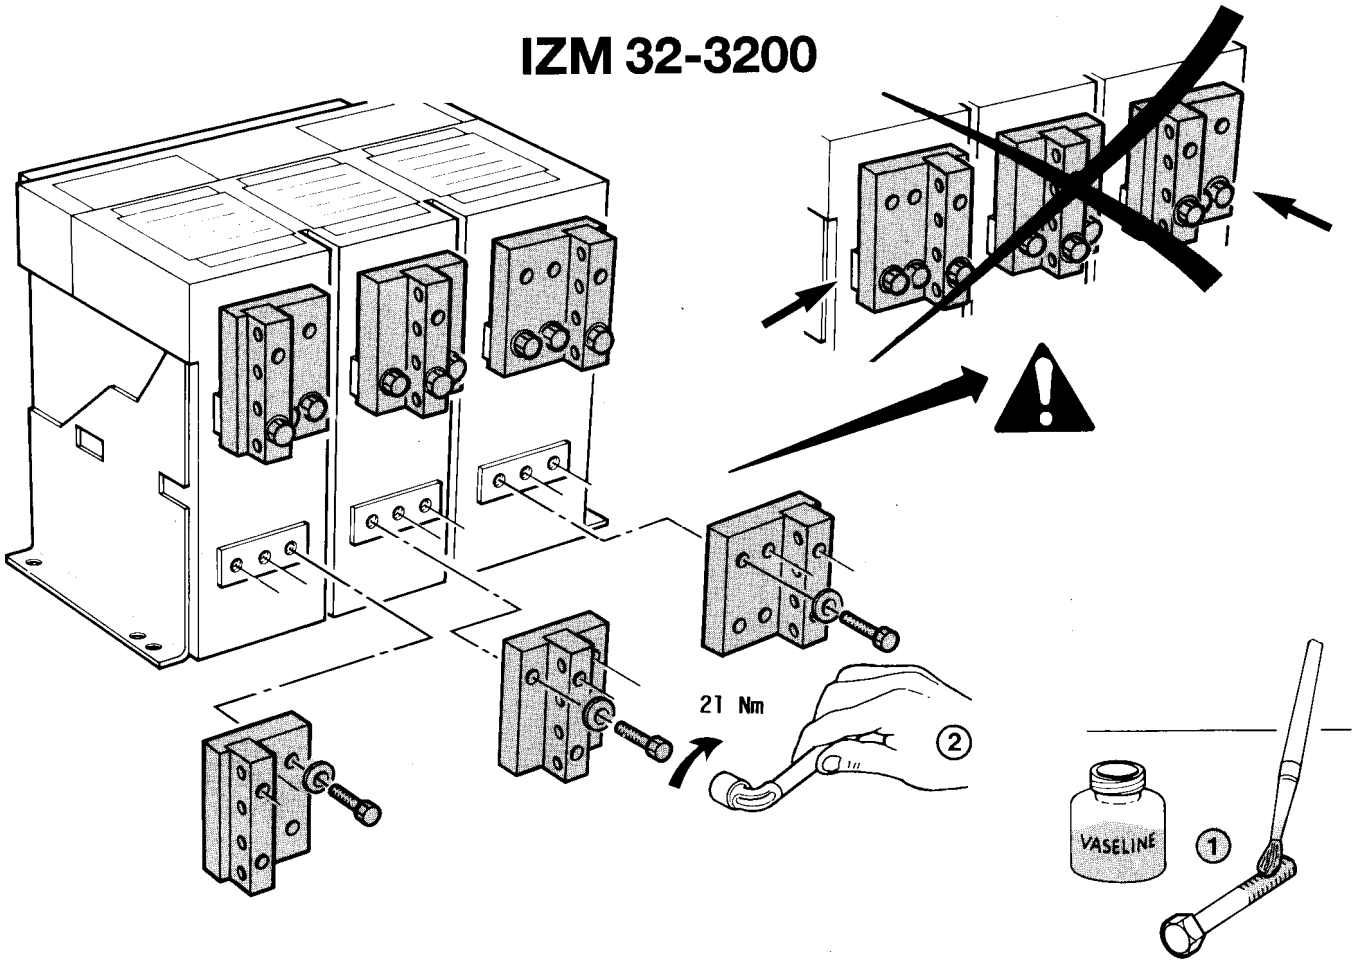

3/89 AWA 123-990

RS 25(4)-IZM RS 32(4)-IZM

Anbau Rückseitiger Anschluß senkrecht, Festeinbauschalter
Adaptation des plages verticales pour appareil fixe
Adaptation of vertical terminations for fixed version

≤ IZM 32-2500

IZM 32-3200

4polig, N-Leiter links
tétrapolaire, neutre à gauche
four pole with neutral on left

4polig, N-Leiter rechts
tétrapolaire, neutre à droite
four pole with neutral on right