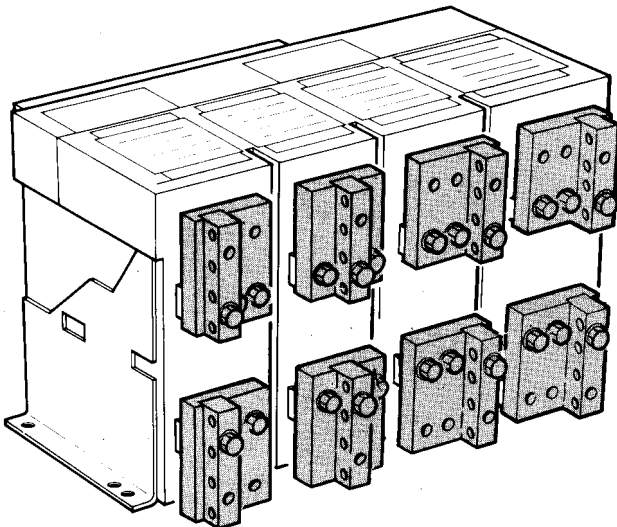

3/89 AWA 123-990

RS 25(4)-IZM RS 32(4)-IZM

Anbau Rückseitiger Anschluß senkrecht, Festeinbauschalter
Adaptation des plages verticales pour appareil fixe
Adaptation of vertical terminations for fixed version

≤ IZM 32-2500

IZM 32-3200

4polig, N-Leiter links
tétrapolaire, neutre à gauche
four pole with neutral on left

4polig, N-Leiter rechts
tétrapolaire, neutre à droite
four pole with neutral on right