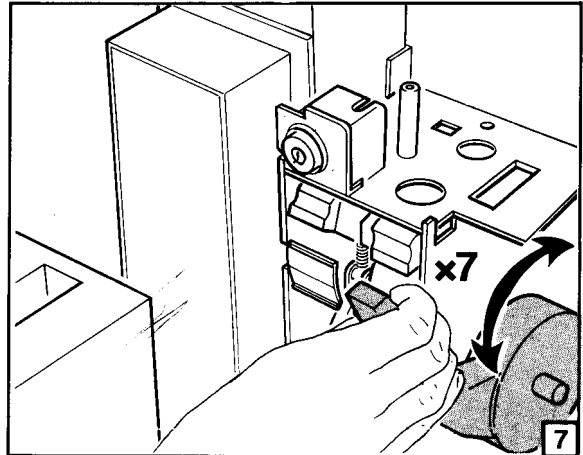

3/89 AWA 123-986

VDM-IZM

Einbau Abschließbarkeit in Aus-Stellung

Adaptation verrouillage appareil de base par serrure

Adaptation of locking device for basic breaker

Ronis, Profalux, Kirk oder/ou/or Castell