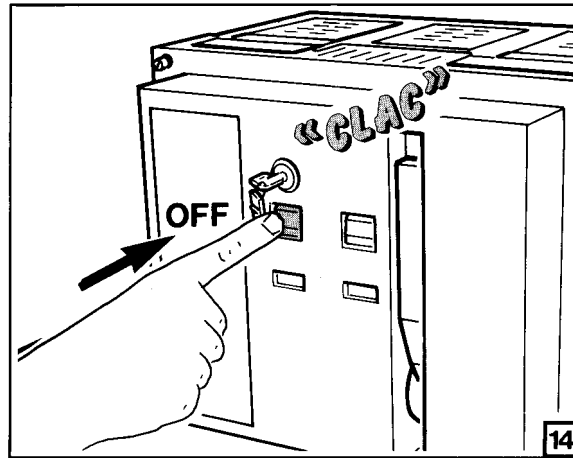

3/89 AWA 123-986

VDM-IZM

Einbau Abschließbarkeit in Aus-Stellung

Adaptation verrouillage appareil de base par serrure

Adaptation of locking device for basic breaker

Ronis, Profalux, Kirk oder/ou/or Castell