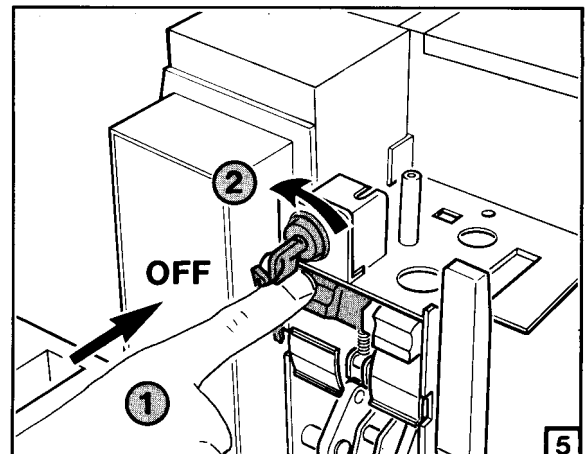

3/89 AWA 123-986

VDM-IZM

Einbau Abschließbarkeit in Aus-Stellung

Adaptation verrouillage appareil de base par serrure

Adaptation of locking device for basic breaker

Ronis, Profalux, Kirk oder/ou/or Castell