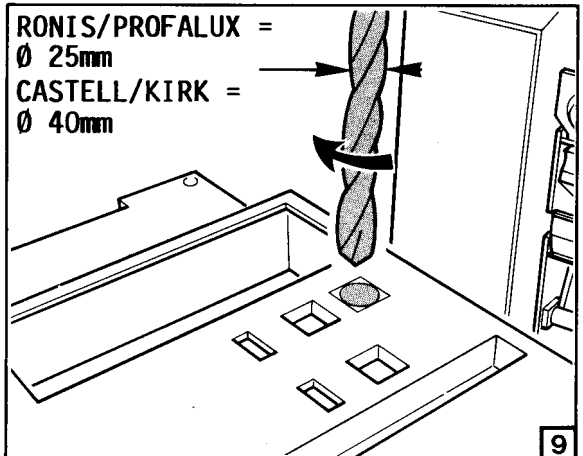

3/89 AWA 123-986

VDM-IZM

Einbau Abschließbarkeit in Aus-Stellung

Adaptation verrouillage appareil de base par serrure

Adaptation of locking device for basic breaker

Ronis, Profalux, Kirk oder/ou/or Castell