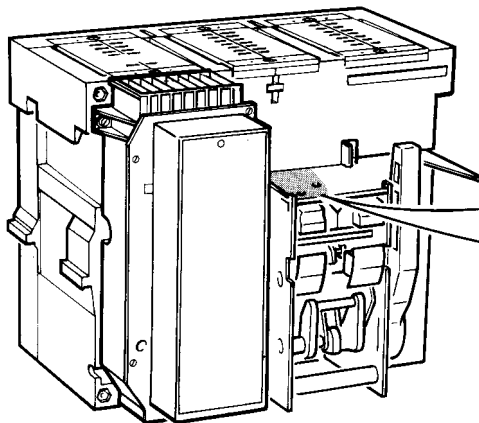

3/89 AWA 123-986

VDM-IZM

Einbau Abschließbarkeit in Aus-Stellung

Adaptation verrouillage appareil de base par serrure

Adaptation of locking device for basic breaker

Ronis, Profalux, Kirk oder/ou/or Castell