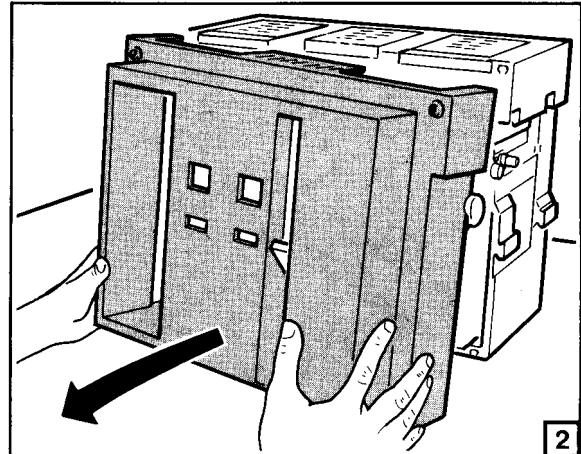

3/89 AWA 123-986

VDM-IZM

Einbau Abschließbarkeit in Aus-Stellung

Adaptation verrouillage appareil de base par serrure

Adaptation of locking device for basic breaker

Ronis, Profalux, Kirk oder/ou/or Castell