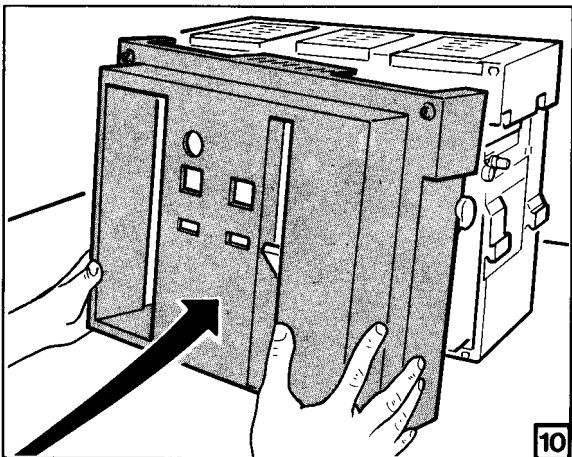

3/89 AWA 123-986

VDM-IZM

Einbau Abschließbarkeit in Aus-Stellung

Adaptation verrouillage appareil de base par serrure

Adaptation of locking device for basic breaker

Ronis, Profalux, Kirk oder/ou/or Castell