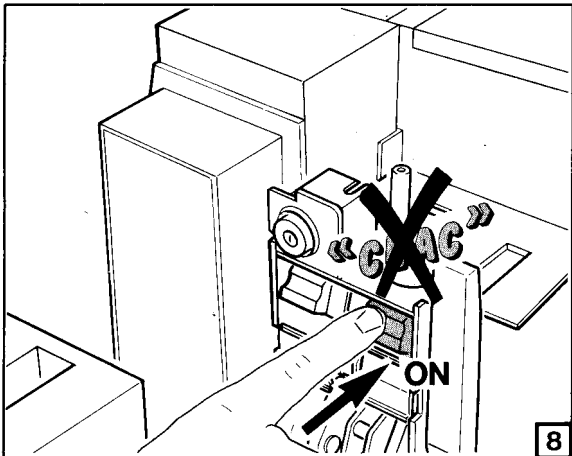

3/89 AWA 123-986

VDM-IZM

Einbau Abschließbarkeit in Aus-Stellung

Adaptation verrouillage appareil de base par serrure

Adaptation of locking device for basic breaker

Ronis, Profalux, Kirk oder/ou/or Castell