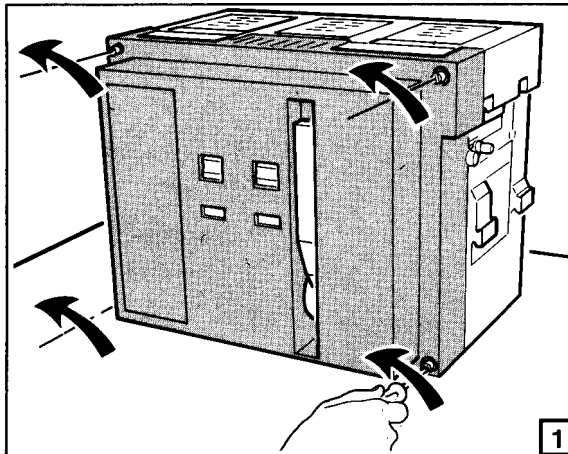

3/89 AWA 123-986

VDM-IZM

Einbau Abschließbarkeit in Aus-Stellung

Adaptation verrouillage appareil de base par serrure

Adaptation of locking device for basic breaker

Ronis, Profalux, Kirk oder/ou/or Castell