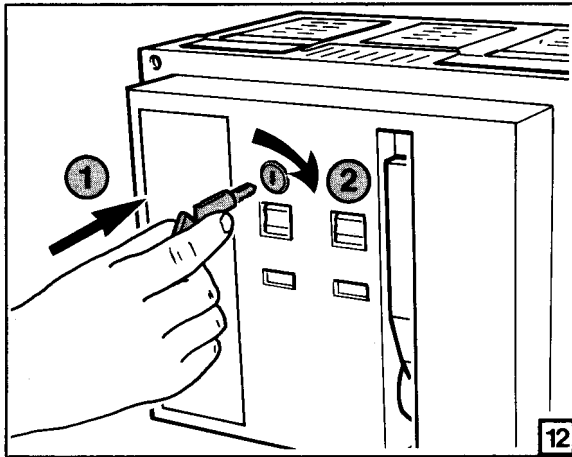

3/89 AWA 123-986

VDM-IZM

Einbau Abschließbarkeit in Aus-Stellung

Adaptation verrouillage appareil de base par serrure

Adaptation of locking device for basic breaker

Ronis, Profalux, Kirk oder/ou/or Castell