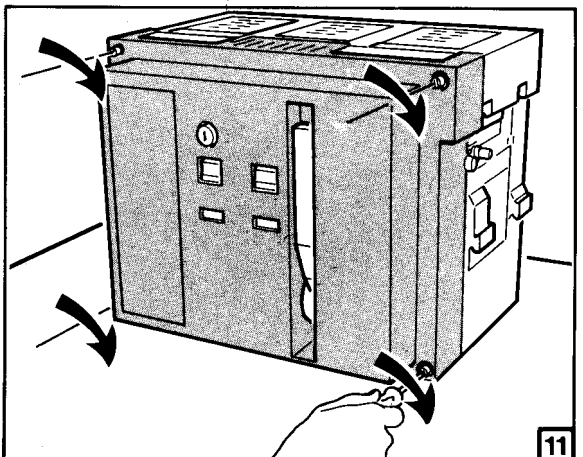

3/89 AWA 123-986

VDM-IZM

Einbau Abschließbarkeit in Aus-Stellung

Adaptation verrouillage appareil de base par serrure

Adaptation of locking device for basic breaker

Ronis, Profalux, Kirk oder/ou/or Castell