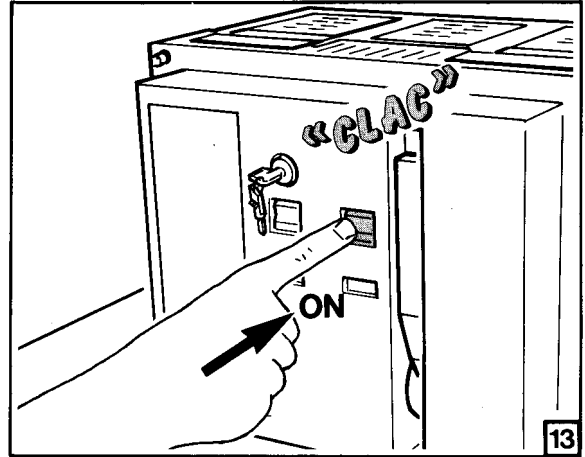

3/89 AWA 123-986

VDM-IZM

Einbau Abschließbarkeit in Aus-Stellung

Adaptation verrouillage appareil de base par serrure

Adaptation of locking device for basic breaker

Ronis, Profalux, Kirk oder/ou/or Castell