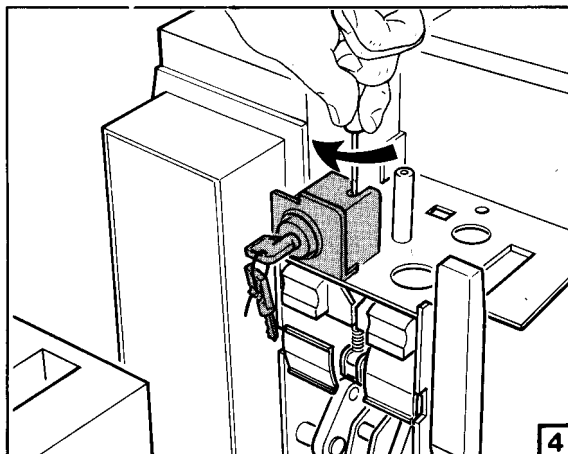

3/89 AWA 123-986

VDM-IZM

Einbau Abschließbarkeit in Aus-Stellung

Adaptation verrouillage appareil de base par serrure

Adaptation of locking device for basic breaker

Ronis, Profalux, Kirk oder/ou/or Castell