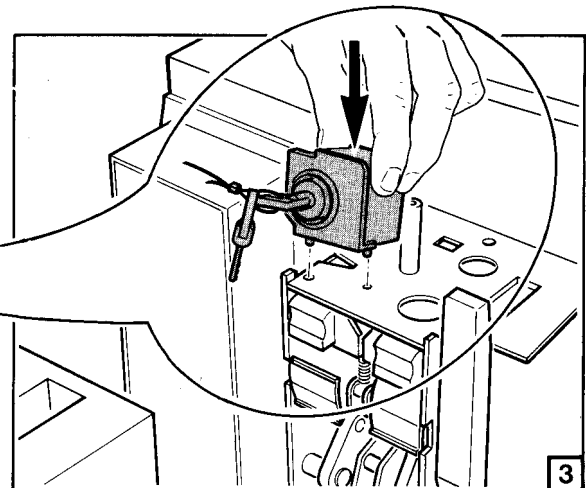

3/89 AWA 123-986

VDM-IZM

Einbau Abschließbarkeit in Aus-Stellung

Adaptation verrouillage appareil de base par serrure

Adaptation of locking device for basic breaker

Ronis, Profalux, Kirk oder/ou/or Castell