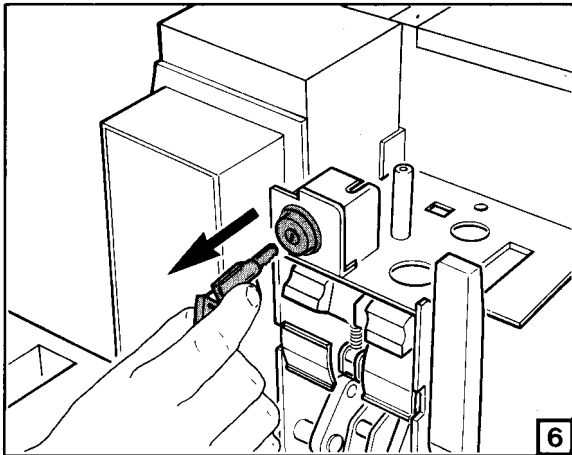

3/89 AWA 123-986

VDM-IZM

Einbau Abschließbarkeit in Aus-Stellung

Adaptation verrouillage appareil de base par serrure

Adaptation of locking device for basic breaker

Ronis, Profalux, Kirk oder/ou/or Castell