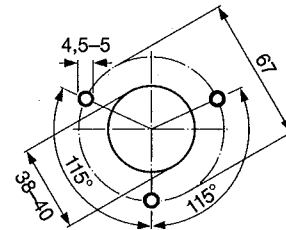

1/88 AWA 123-865

N(ZM)...-...ea
ea-N(ZM)...

Hauptschalterbausatz für rückseitige Schalterachse

Assembly set for main switch with rear drive

Jeu de pièces pour disjoncteur à manœuvre par l'arrière

H 6-R

H 9-R

{ K 240/1/BR
K 150/1/BR
K 95/1N/BR

{ K 50/1
K 25/1
K 10/1