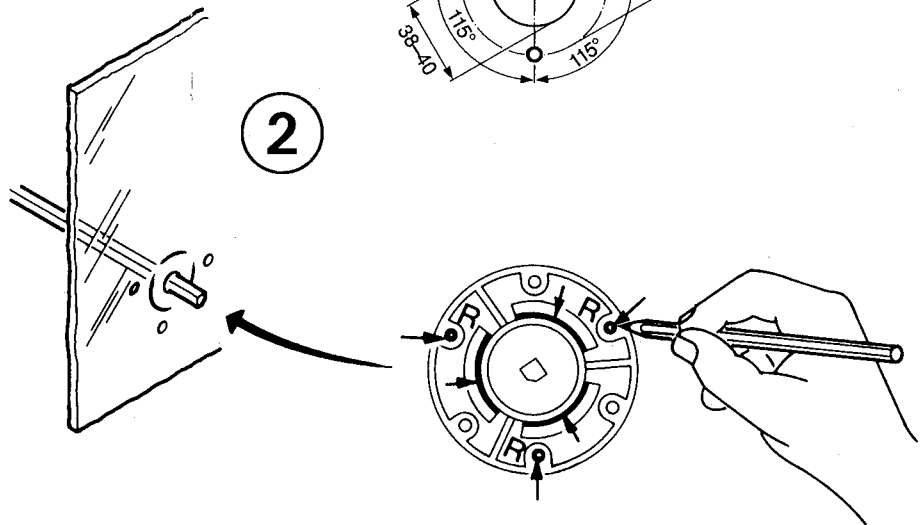

1/88 AWA 123-865

N(ZM)...-...ea
ea-N(ZM)...

Hauptschalterbausatz für rückseitige Schalterachse

Assembly set for main switch with rear drive

Jeu de pièces pour disjoncteur à manœuvre par l'arrière

H 6-R

H 9-R

{ K 240/1/BR
K 150/1/BR
K 95/1N/BR

{ K 50/1
K 25/1
K 10/1