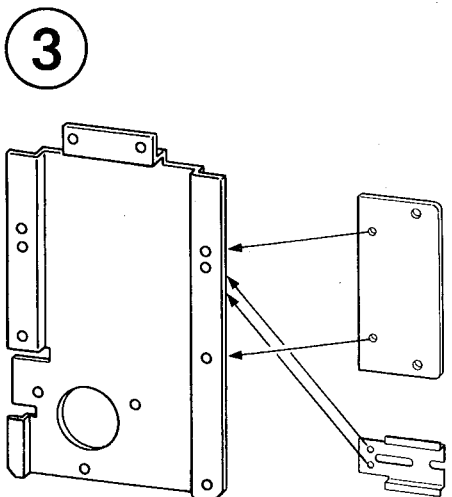

1/88 AWA 123-865

N(ZM)...-...ea
ea-N(ZM)...

Hauptschalterbausatz für rückseitige Schalterachse

Assembly set for main switch with rear drive

Jeu de pièces pour disjoncteur à manœuvre par l'arrière

H 6-R

H 9-R

{ K 240/1/BR
K 150/1/BR
K 95/1N/BR

{ K 50/1
K 25/1
K 10/1