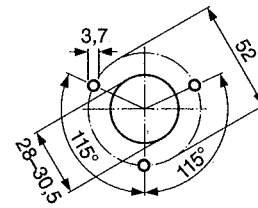

1/88 AWA 123-865

N(ZM)...-...ea
ea-N(ZM)...

Hauptschalterbausatz für rückseitige Schalterachse

Assembly set for main switch with rear drive

Jeu de pièces pour disjoncteur à manœuvre par l'arrière

H 6-R

H 9-R

{ K 240/1/BR
K 150/1/BR
K 95/1N/BR

{ K 50/1
K 25/1
K 10/1