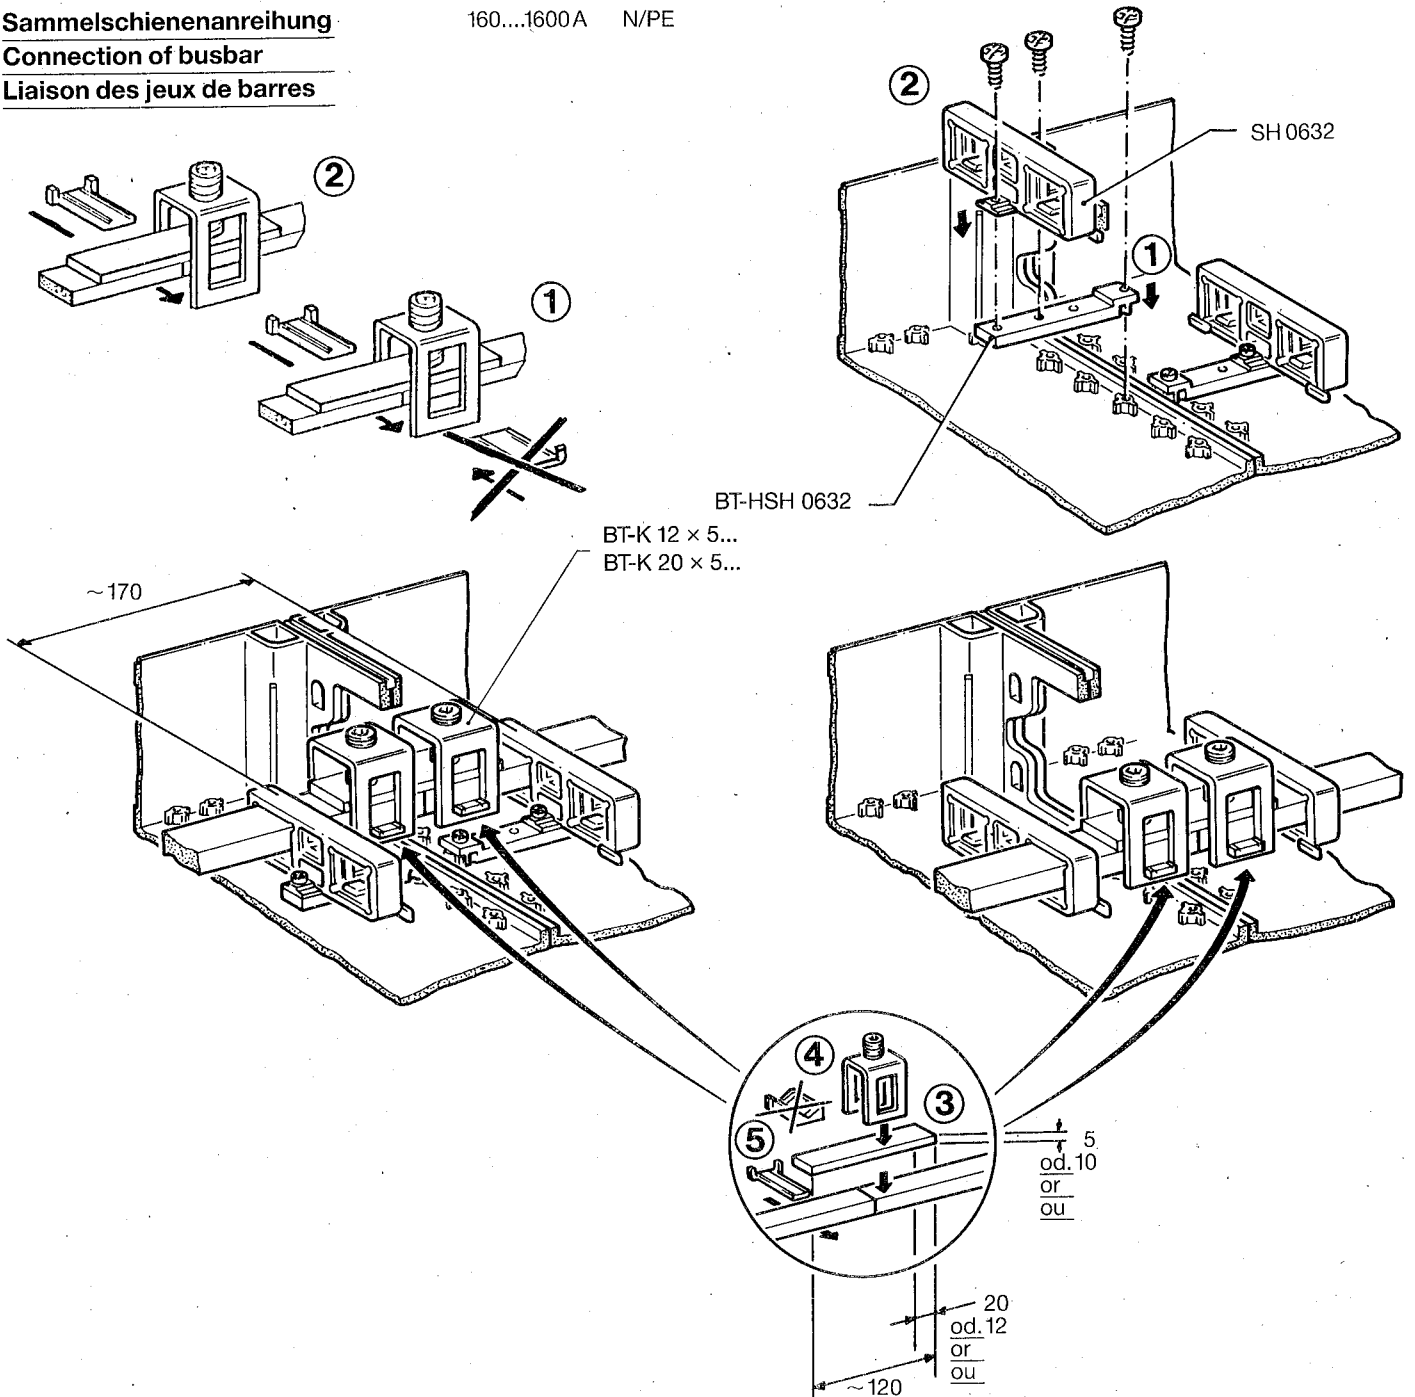

SH 0632

und Sammelschienenanreihung
and connection of busbar

Montage des supports pour
éclissage des jeux de barres

160...1600 A

8/87 AWA 461-751

Die Lage des Sammelschienenträgers ist in den Schaltungs-
unterlagen festzulegen.

An illustration of the busbar arrangement should appear in the
wiring diagram.

Afin de faciliter les extensions, la position choisie des supports
de jeux de barres doit être indiquée dans le dossier.

SH 0632 Schiene Rail Barre

Sammelschienenanreihung
Connection of busbar
Liaison des jeux de barres

160....1600 A N/PE

For Klockner Moeller Sales and Support call KMparts.com (866) 595-9616