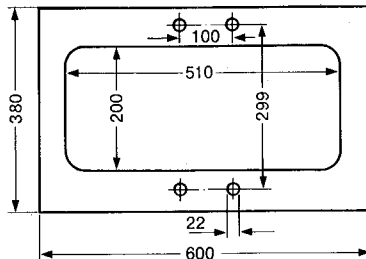

Bodenansicht MCC

AWA 463-649 (12/84)

View of base MCC

Fixation au sol MCC

S 38...

M 38...

W 38...

S 50...

M 50...

W 50...

Typ Type	a mm	c mm
MCC 3234	300	400
MCC 6234	600	400
MCC 8234	800	400
MCC 10234	1000	400
MCC 3235	300	500
MCC 6235	600	500
MCC 8235	800	500
MCC 10235	1000	500

For Kloekner Moeller Sales and Support call [KMparts.com](http://KMparts.com) (866) 595-9616