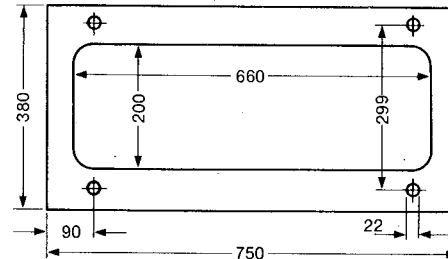

Bodenansicht MCC

AWA 463-649 (12/84)

View of base MCC

Fixation au sol MCC

S 38...

M 38...

W 38...

S 50...

M 50...

W 50...

Typ Type	a mm	c mm
MCC 3234	300	400
MCC 6234	600	400
MCC 8234	800	400
MCC 10234	1000	400
MCC 3235	300	500
MCC 6235	600	500
MCC 8235	800	500
MCC 10235	1000	500

For Kloekner Moeller Sales and Support call [KMparts.com](http://KMparts.com) (866) 595-9616