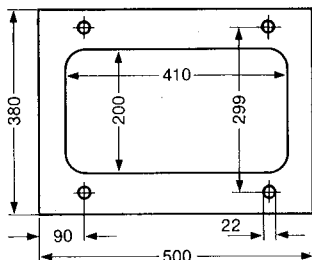

Bodenansicht MCC

AWA 463-649 (12/84)

View of base MCC

Fixation au sol MCC

S 38...

M 38...

W 38...

S 50...

M 50...

W 50...

Typ Type	a mm	c mm
MCC 3234	300	400
MCC 6234	600	400
MCC 8234	800	400
MCC 10234	1000	400
MCC 3235	300	500
MCC 6235	600	500
MCC 8235	800	500
MCC 10235	1000	500

For Kloekner Moeller Sales and Support call [KMparts.com](http://KMparts.com) (866) 595-9616