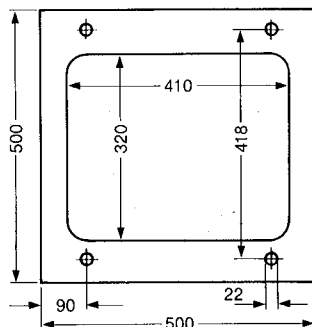

Bodenansicht MCC

AWA 463-649 (12/84)

View of base MCC

Fixation au sol MCC

S 38...

M 38...

W 38...

S 50...

M 50...

W 50...

Typ Type	a mm	c mm
MCC 3234	300	400
MCC 6234	600	400
MCC 8234	800	400
MCC 10234	1000	400
MCC 3235	300	500
MCC 6235	600	500
MCC 8235	800	500
MCC 10235	1000	500

For Kloekner Moeller Sales and Support call [KMparts.com](http://KMparts.com) (866) 595-9616