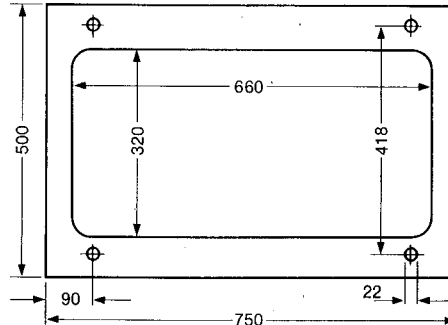

Bodenansicht MCC

AWA 463-649 (12/84)

View of base MCC

Fixation au sol MCC

S 38...

M 38...

W 38...

S 50...

M 50...

W 50...

Typ Type	a mm	c mm
MCC 3234	300	400
MCC 6234	600	400
MCC 8234	800	400
MCC 10234	1000	400
MCC 3235	300	500
MCC 6235	600	500
MCC 8235	800	500
MCC 10235	1000	500

For Kloekner Moeller Sales and Support call [KMparts.com](http://KMparts.com) (866) 595-9616