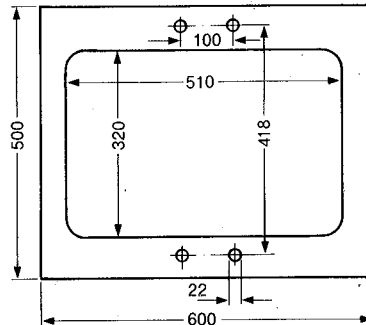

Bodenansicht MCC

AWA 463-649 (12/84)

View of base MCC

Fixation au sol MCC

S 38...

M 38...

W 38...

S 50...

M 50...

W 50...

Typ Type	a mm	c mm
MCC 3234	300	400
MCC 6234	600	400
MCC 8234	800	400
MCC 10234	1000	400
MCC 3235	300	500
MCC 6235	600	500
MCC 8235	800	500
MCC 10235	1000	500

For Kloekner Moeller Sales and Support call [KMparts.com](http://KMparts.com) (866) 595-9616