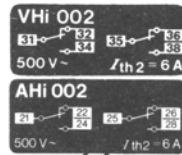

NHi 22 -N(ZM) 11
VHi 002-N(ZM) 11
AHi 002-N(ZM) 11
RHi 002-N(ZM) 11

AHi 002-NZM 11
VHi 002-N(ZM) 11

clack

- Einschalten
Make
fermeture
○ → |
- Ausschalten
Break
ouverture
○ ← |
- Auslösen
Trip
déclenchement
+ ← |

VHi 002

AHi 002

NHi 22

RHi 002

NHi 22

RHi 002

RHi 002

NHi 22