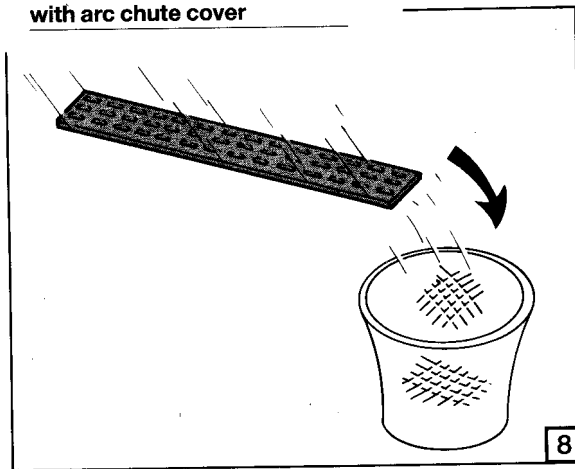

mit Löschkammerabdeckung
avec capot sur chambre
with arc chute cover