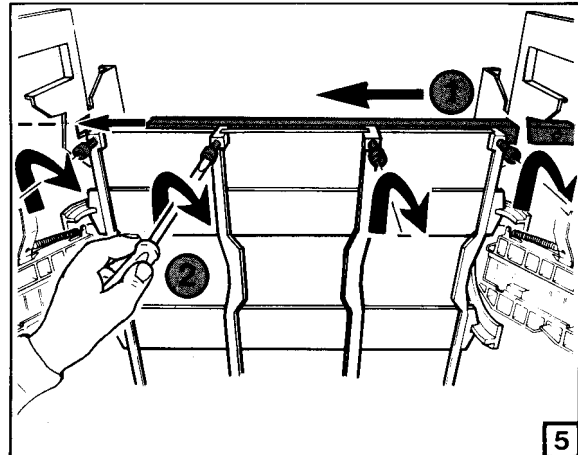

3/89 AWA 123-984

IKL-IZM

Einbau Isolierklappen
Adaptation des volets isolants
Adaptation of safety shutters

≤ IZM 32-2500

IZM 32-3200, IZM 40-4000

IZM 32-3200, IZM 40-4000

ohne Löschkammerabdeckung/sans capot sur chambre/without arc chute cover

mit Löschkammerabdeckung
avec capot sur chambre
with arc chute cover

≥ IZM 404-4000