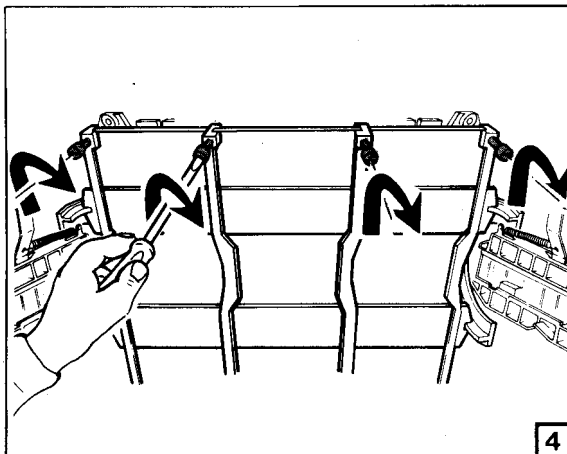

3/89 AWA 123-984

IKL-IZM

Einbau Isolierklappen
Adaptation des volets isolants
Adaptation of safety shutters

≤ IZM 32-2500

IZM 32-3200, IZM 40-4000

IZM 32-3200, IZM 40-4000

ohne Löschkammerabdeckung/sans capot sur chambre/without arc chute cover

mit Löschkammerabdeckung
avec capot sur chambre
with arc chute cover

≥ IZM 404-4000