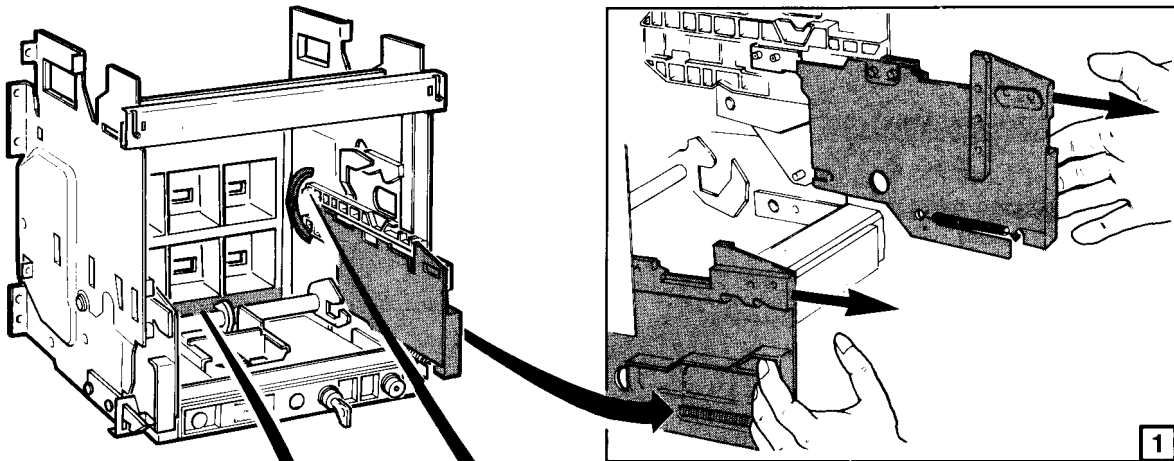

3/89 AWA 123-984

IKL-IZM

Einbau Isolierklappen
Adaptation des volets isolants
Adaptation of safety shutters

≤ IZM 32-2500

IZM 32-3200, IZM 40-4000

IZM 32-3200, IZM 40-4000

ohne Löschkammerabdeckung/sans capot sur chambre/without arc chute cover

mit Löschkammerabdeckung
avec capot sur chambre
with arc chute cover

≥ IZM 404-4000