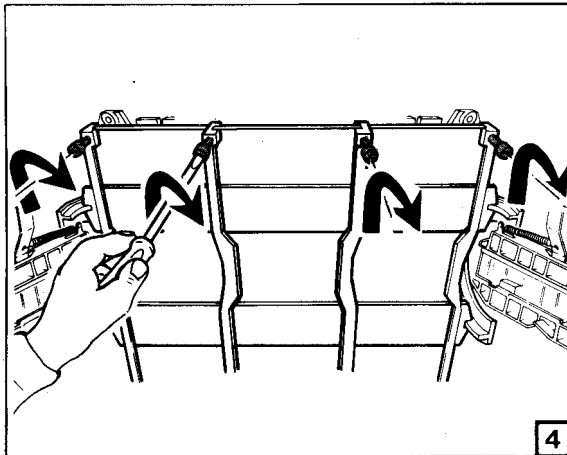

3/89 AWA 123-984

IKL-IZM

Einbau Isolierklappen
Adaptation des volets isolants
Adaptation of safety shutters

≤ IZM 32-2500

IZM 32-3200, IZM 40-4000

IZM 32-3200, IZM 40-4000

ohne Löschkammerabdeckung/sans capot sur chambre/without arc chute cover

mit Löschkammerabdeckung
avec capot sur chambre
with arc chute cover

≥ IZM 404-4000