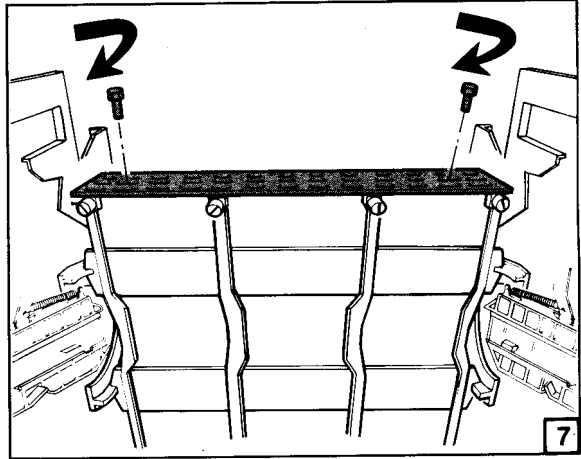

3/89 AWA 123-984

IKL-IZM

Einbau Isolierklappen
Adaptation des volets isolants
Adaptation of safety shutters

≤ IZM 32-2500

IZM 32-3200, IZM 40-4000

IZM 32-3200, IZM 40-4000

ohne Löschkammerabdeckung/sans capot sur chambre/without arc chute cover

mit Löschkammerabdeckung
avec capot sur chambre
with arc chute cover

≥ IZM 404-4000