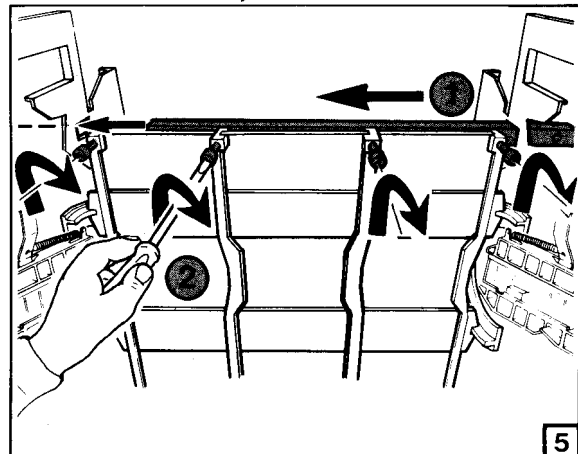

3/89 AWA 123-984

IKL-IZM

Einbau Isolierklappen
Adaptation des volets isolants
Adaptation of safety shutters

≤ IZM 32-2500

IZM 32-3200, IZM 40-4000

IZM 32-3200, IZM 40-4000

ohne Löschkammerabdeckung/sans capot sur chambre/without arc chute cover

mit Löschkammerabdeckung
avec capot sur chambre
with arc chute cover

≥ IZM 404-4000