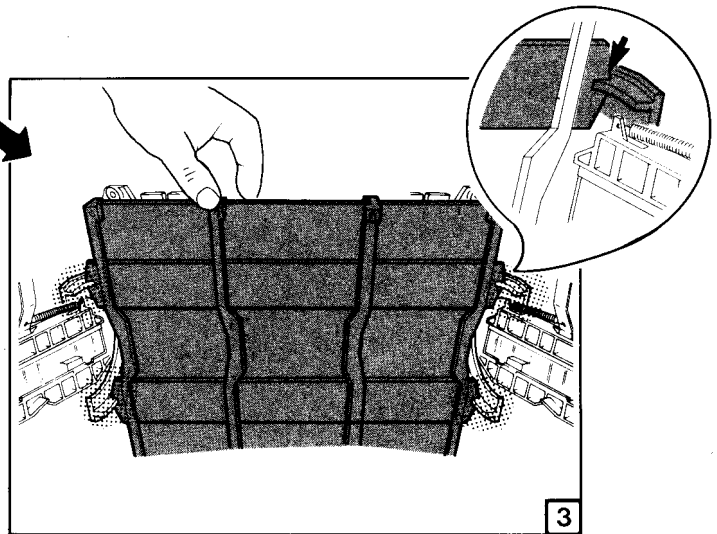

3/89 AWA 123-984

IKL-IZM

Einbau Isolierklappen
Adaptation des volets isolants
Adaptation of safety shutters

≤ IZM 32-2500

IZM 32-3200, IZM 40-4000

IZM 32-3200, IZM 40-4000

ohne Löschkammerabdeckung/sans capot sur chambre/without arc chute cover

mit Löschkammerabdeckung
avec capot sur chambre
with arc chute cover

≥ IZM 404-4000