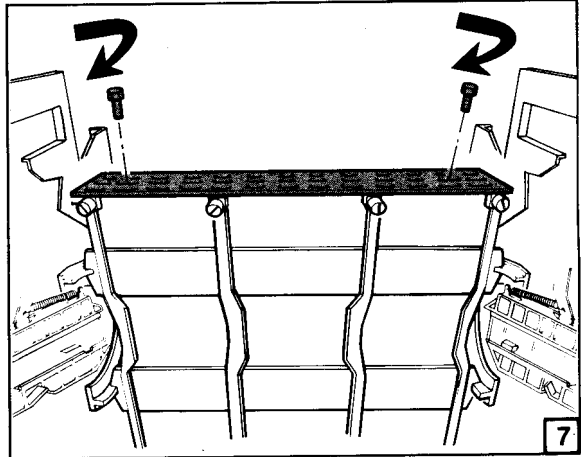

3/89 AWA 123-984

IKL-IZM

Einbau Isolierklappen
Adaptation des volets isolants
Adaptation of safety shutters

≤ IZM 32-2500

IZM 32-3200, IZM 40-4000

IZM 32-3200, IZM 40-4000

ohne Löschkammerabdeckung/sans capot sur chambre/without arc chute cover

mit Löschkammerabdeckung
avec capot sur chambre
with arc chute cover

≥ IZM 404-4000