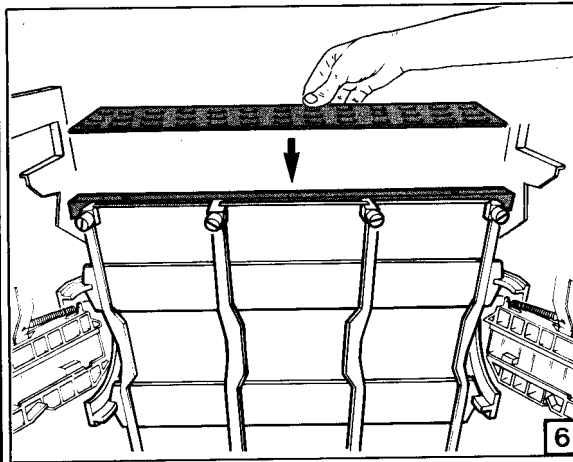

3/89 AWA 123-984

IKL-IZM

Einbau Isolierklappen
Adaptation des volets isolants
Adaptation of safety shutters

≤ IZM 32-2500

IZM 32-3200, IZM 40-4000

IZM 32-3200, IZM 40-4000

ohne Löschkammerabdeckung/sans capot sur chambre/without arc chute cover

mit Löschkammerabdeckung
avec capot sur chambre
with arc chute cover

≥ IZM 404-4000