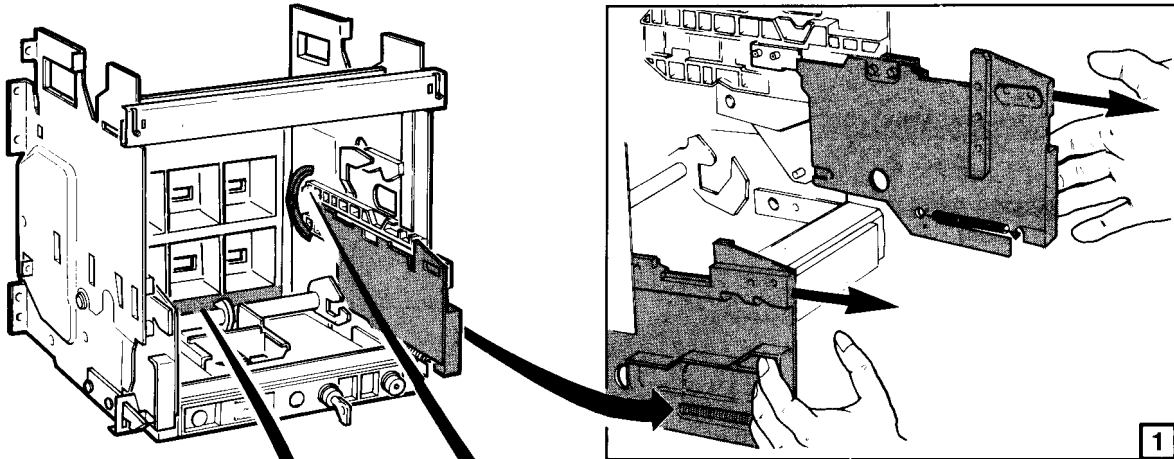

3/89 AWA 123-984

IKL-IZM

Einbau Isolierklappen
Adaptation des volets isolants
Adaptation of safety shutters

≤ IZM 32-2500

IZM 32-3200, IZM 40-4000

IZM 32-3200, IZM 40-4000

ohne Löschkammerabdeckung/sans capot sur chambre/without arc chute cover

mit Löschkammerabdeckung
avec capot sur chambre
with arc chute cover

≥ IZM 404-4000