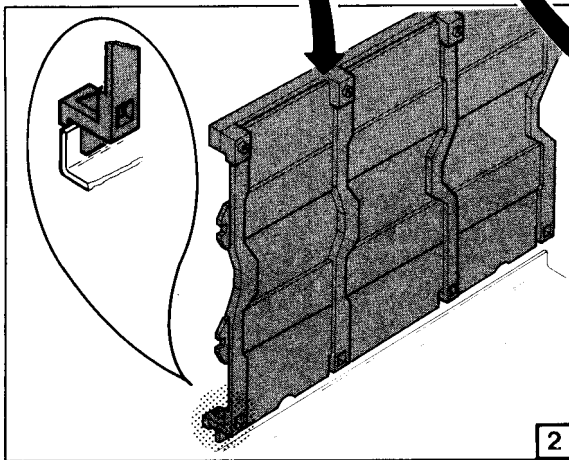

3/89 AWA 123-984

IKL-IZM

Einbau Isolierklappen
Adaptation des volets isolants
Adaptation of safety shutters

≤ IZM 32-2500

IZM 32-3200, IZM 40-4000

IZM 32-3200, IZM 40-4000

ohne Löschkammerabdeckung/sans capot sur chambre/without arc chute cover

mit Löschkammerabdeckung
avec capot sur chambre
with arc chute cover

≥ IZM 404-4000