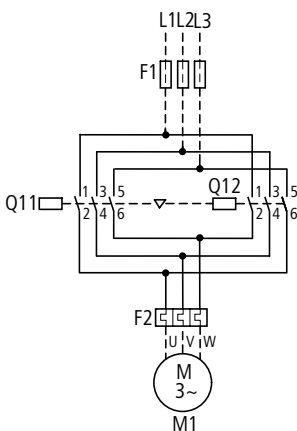

DILM12-XSL
DILM12-XRL

DILM12-XRL

M12XEV

M12XP2

M12XRA2, M12XR

2 ×

Lebensgefahr durch elektrischen Strom!
Nur Elektrofachkräfte und elektrotechnisch unterwiesene Personen dürfen die im Folgenden beschriebenen Arbeiten ausführen.

Electric current! Danger to life!

Only skilled or instructed persons may carry out the following operations.

Tension électrique dangereuse !

Seules les personnes qualifiées et averties doivent exécuter les travaux ci-après.

Tensione elettrica: Pericolo di morte!

Solo persone abilitate e qualificate possono eseguire le operazioni di seguito riportate.

¡Corriente eléctrica! ¡Peligro de muerte!

El trabajo a continuación descrito debe ser realizado por personas cualificadas y advertidas.

Электрический ток! Опасно для жизни!

Только специалисты или проинструктированные лица могут выполнять следующие операции.

触电危险!

只允许专业人员和受过专业训练的人员进行下列工作。

1

2

Q11 Netzschütz, Rechtslauf
Mains contactor, clockwise
Contacteur de ligne marche à droite
Contattore di linea, senso di rotazione a destra
Contactor de red, marcha a la derecha
Сетевой контактор, вращение по часовой стрелке
电源保护继电器, 右旋

Q12 Netzschütz, Linkslauf
Mains contactor, anti-clockwise
Contacteur de ligne marche à gauche
Contattore di linea, senso di rotazione a sinistra
Contactor de red, marcha a la izquierda
Сетевой контактор, вращение против часовой стрелки
电源保护继电器, 左旋