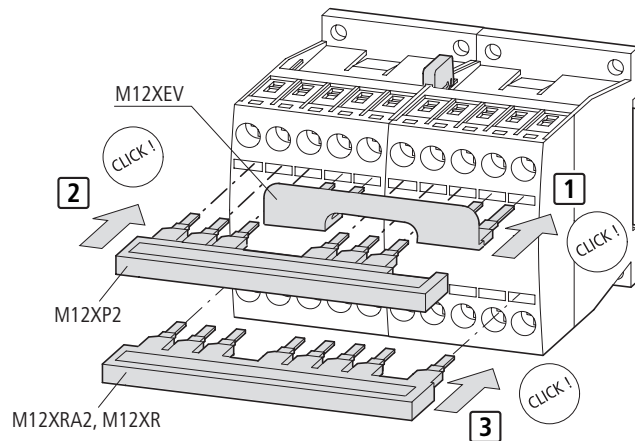

DILM12-XSL
DILM12-XRL

DILM12-XRL

M12XEV

M12XP2

M12XRA2, M12XR

2 ×

Lebensgefahr durch elektrischen Strom!
Nur Elektrofachkräfte und elektrotechnisch unterwiesene Personen dürfen die im Folgenden beschriebenen Arbeiten ausführen.

Electric current! Danger to life!

Only skilled or instructed persons may carry out the following operations.

Tension électrique dangereuse !

Seules les personnes qualifiées et averties doivent exécuter les travaux ci-après.

Tensione elettrica: Pericolo di morte!

Solo persone abilitate e qualificate possono eseguire le operazioni di seguito riportate.

¡Corriente eléctrica! ¡Peligro de muerte!

El trabajo a continuación descrito debe ser realizado por personas cualificadas y advertidas.

Электрический ток! Опасно для жизни!

Только специалисты или проинструктированные лица могут выполнять следующие операции.

触电危险!

只允许专业人员和受过专业训练的人员进行下列工作。

1

2

Q11 Netzschütz, Rechtslauf
Mains contactor, clockwise
Contacteur de ligne marche à droite
Contattore di linea, senso di rotazione a destra
Contactor de red, marcha a la derecha
Сетевой контактор, вращение по часовой стрелке
电源保护继电器, 右旋

Q12 Netzschütz, Linkslauf
Mains contactor, anti-clockwise
Contacteur de ligne marche à gauche
Contattore di linea, senso di rotazione a sinistra
Contactor de red, marcha a la izquierda
Сетевой контактор, вращение против часовой стрелки
电源保护继电器, 左旋