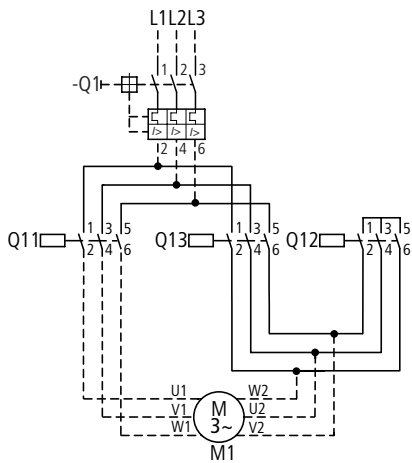

**Q12 Netzschütz, Linkslauf**  
Mains contactor, anti-clockwise  
Contacteur de ligne marche à gauche  
Contattore di linea, senso di rotazione a sinistra  
Contactor de red, marcha a la izquierda  
Сетевой контактор, вращение против часовой стрелки  
电源保护继电器, 左旋

# DILM12-XSL

M12XEV

M12XP2

M12XS1

M12XRA2

1

2