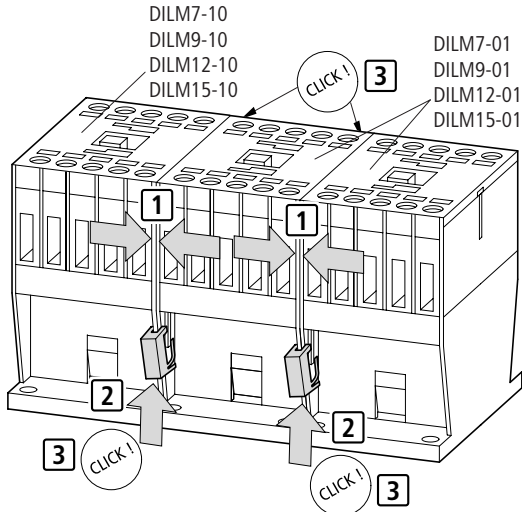

**Q12 Netzschütz, Linkslauf**  
Mains contactor, anti-clockwise  
Contacteur de ligne marche à gauche  
Contattore di linea, senso di rotazione a sinistra  
Contactor de red, marcha a la izquierda  
Сетевой контактор, вращение против часовой стрелки  
电源保护继电器, 左旋

# DILM12-XSL

M12XEV

M12XP2

M12XS1

M12XRA2

1

2