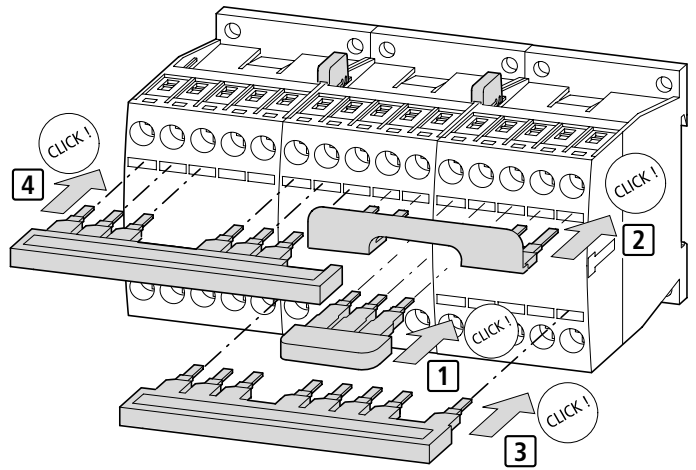

DILM12-XSL

M12XEV

M12XP2

M12XS1

M12XRA2

1

2

Q11 Netzschütz

Mains contactor
Contacteur de ligne
Contattore di linea
Contactor de red
Сетевой контактор
电源保护继电器

Q13 Dreieckschütz

Delta contactor
Contacteur triangle
Contattore di triangolo
Contactor triángulo
Контактор для соединения треугольником
三角形保护继电器

Q12 Sternschütz

Star contactor
Contacteur étoile
Contattore di stella
Contactor estrella
Контактор для соединения звездой
星形保护继电器

K1 Zeitrelais

Timing relay
Relais temporisé
Temporizzatore
Temporizador
Реле времени
时间继电器