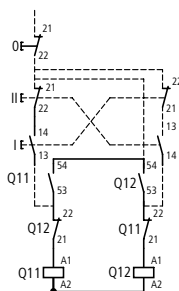

DILM12-XSL
DILM12-XRL

DILM12-XRL

M12XEV

M12XP2

M12XRA2, M12XR

2 ×

Lebensgefahr durch elektrischen Strom!
Nur Elektrofachkräfte und elektrotechnisch unterwiesene Personen dürfen die im Folgenden beschriebenen Arbeiten ausführen.

Electric current! Danger to life!

Only skilled or instructed persons may carry out the following operations.

Tension électrique dangereuse !

Seules les personnes qualifiées et averties doivent exécuter les travaux ci-après.

Tensione elettrica: Pericolo di morte!

Solo persone abilitate e qualificate possono eseguire le operazioni di seguito riportate.

¡Corriente eléctrica! ¡Peligro de muerte!

El trabajo a continuación descrito debe ser realizado por personas cualificadas y advertidas.

Электрический ток! Опасно для жизни!

Только специалисты или проинструктированные лица могут выполнять следующие операции.

触电危险!

只允许专业人员和受过专业训练的人员进行下列工作。

1

2

Q11 Netzschütz, Rechtslauf
Mains contactor, clockwise
Contacteur de ligne marche à droite
Contattore di linea, senso di rotazione a destra
Contactor de red, marcha a la derecha
Сетевой контактор, вращение по часовой стрелке
电源保护继电器, 右旋

Q12 Netzschütz, Linkslauf
Mains contactor, anti-clockwise
Contacteur de ligne marche à gauche
Contattore di linea, senso di rotazione a sinistra
Contactor de red, marcha a la izquierda
Сетевой контактор, вращение против часовой стрелки
电源保护继电器, 左旋