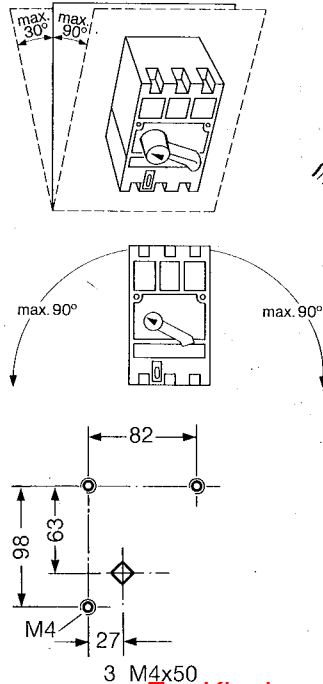

## NZM H 4-...-CNA (NH<sub>i</sub> 22)

Motorschuttschalter  
Component-Motor-Disconnect Switch  
Disjoncteur de protection moteur

10/90 AWA 123-789

NHi 22

For Klockner Moeller Sales and Support call [KMparts.com](http://KMparts.com) (866) 595-9616