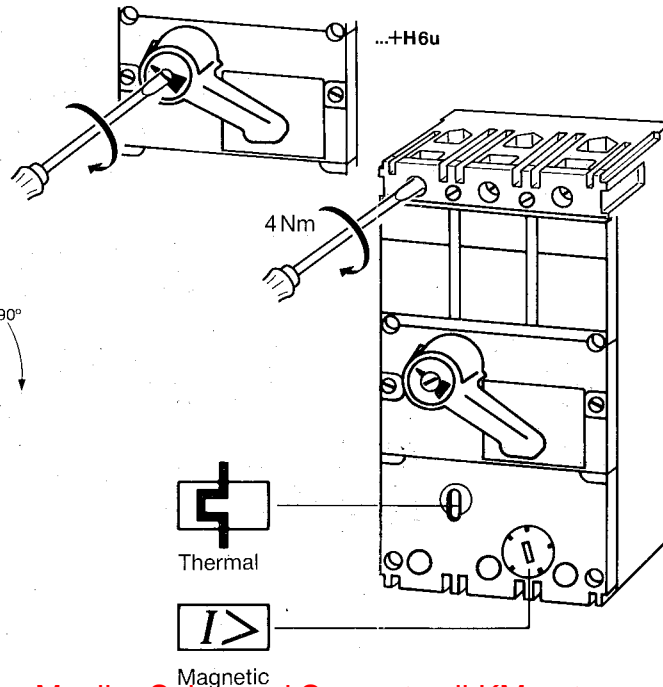

## NZM H 4-...-CNA (NH<sub>i</sub> 22)

Motorschuttschalter  
Component-Motor-Disconnect Switch  
Disjoncteur de protection moteur

10/90 AWA 123-789

NHi 22

For Klockner Moeller Sales and Support call [KMparts.com](http://KMparts.com) (866) 595-9616