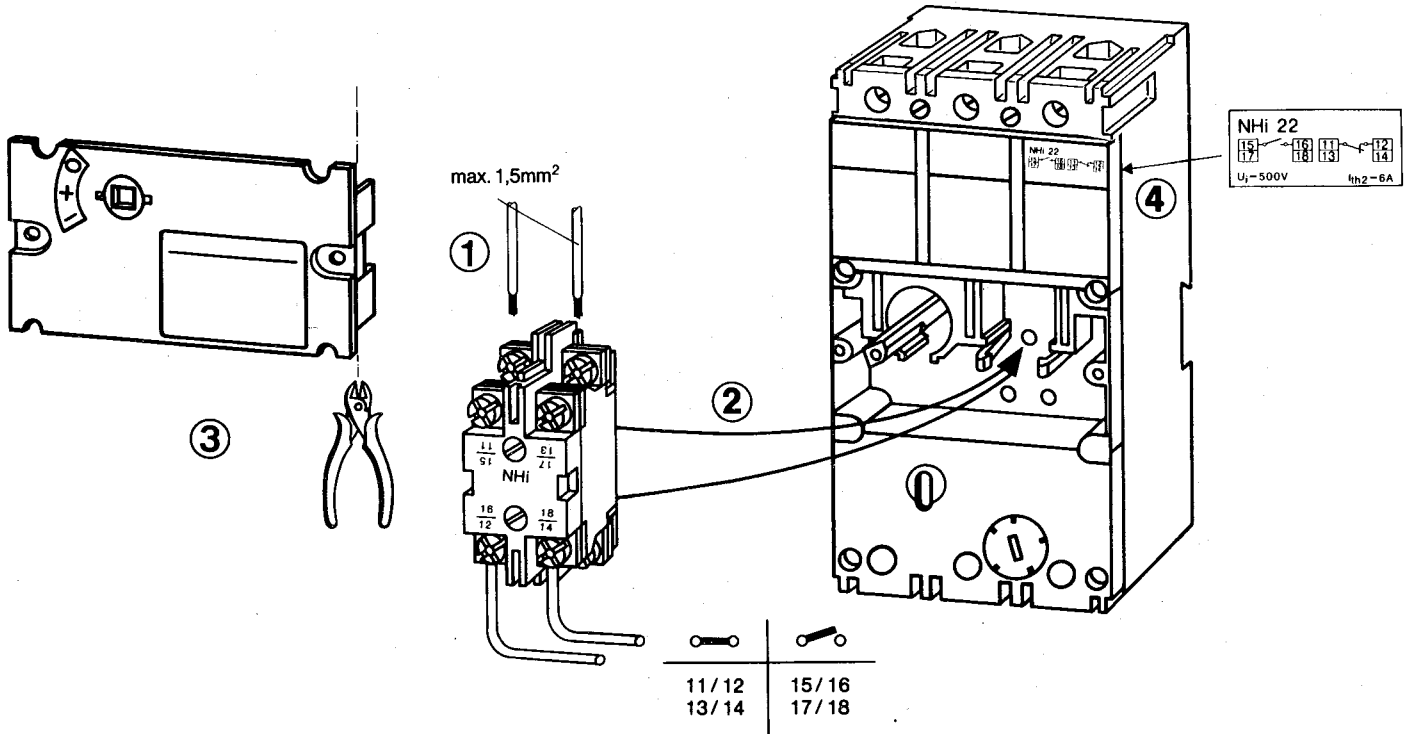

## NZM H 4-...-CNA (NH<sub>i</sub> 22)

Motorschuttschalter  
Component-Motor-Disconnect Switch  
Disjoncteur de protection moteur

10/90 AWA 123-789

NHi 22

For Klockner Moeller Sales and Support call [KMparts.com](http://KMparts.com) (866) 595-9616