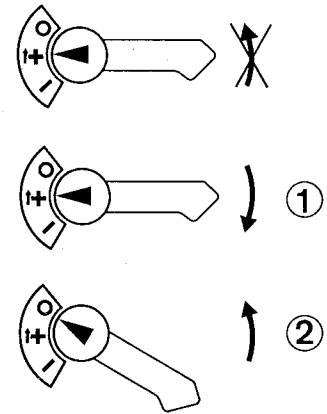

## NZM H 4-...-CNA (NH<sub>i</sub> 22)

Motorschuttschalter  
Component-Motor-Disconnect Switch  
Disjoncteur de protection moteur

10/90 AWA 123-789

NHi 22

For Klockner Moeller Sales and Support call [KMparts.com](http://KMparts.com) (866) 595-9616