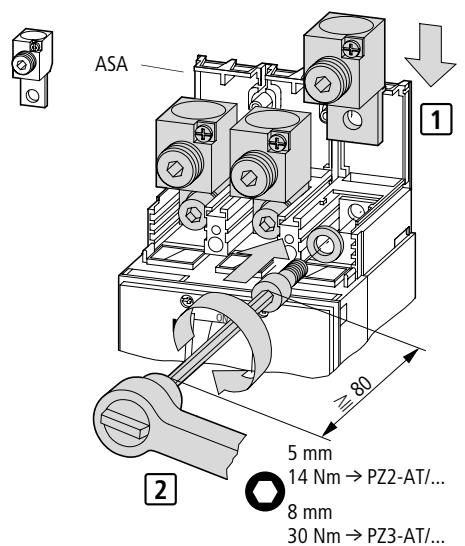

触电危险!

只允许专业人员和受过专业训练的人员进行下列工作。

1

2

3a

PZ2-AT/...
PZ3-AT/...

4a**5a**

1 × 16 – 185 mm² *

*

Je nach Kabelhersteller bis zu 185 mm² anschließbar
Max. 185 mm² can be connected depending on the
cable manufacturer

Selon le fabricant de câble, possibilité de raccorder
jusqu'à 185 mm²

Sezione max collegabile 185 mm² in base al produttore
del cavo

Dependiendo del fabricante del cable pueden conectarse
hasta 185 mm²

В зависимости от производителя кабеля можно
подключать до 185 мм²

根据不同的电缆制造商,可连接最大 185 mm²

3b

PZ3-A2T/...

**4b****5b****6**

07/04 AWA1230-2226