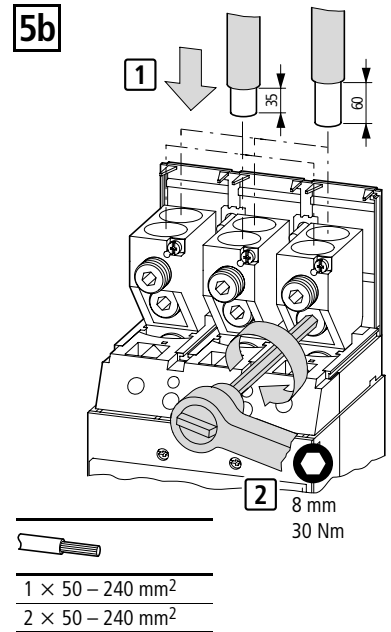

*

Je nach Kabelhersteller bis zu 185 mm² anschließbar
Max. 185 mm² can be connected depending on the
cable manufacturer

Selon le fabricant de câble, possibilité de raccorder
jusqu'à 185 mm²

Sezione max collegabile 185 mm² in base al produttore
del cavo

Dependiendo del fabricante del cable pueden conectarse
hasta 185 mm²

В зависимости от производителя кабеля можно
подключать до 185 мм²

根据不同的电缆制造商,可连接最大 185 mm²

3b

PZ3-A2T/...

**4b****5b****6**

07/04 AWA1230-2226