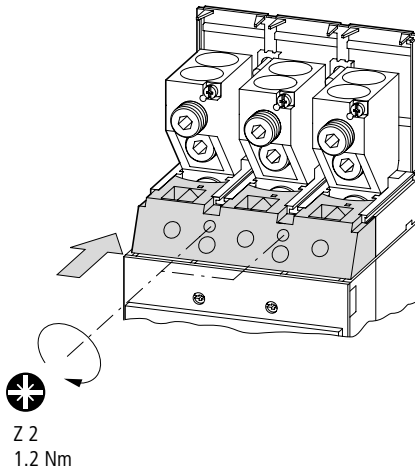

*

Je nach Kabelhersteller bis zu 185 mm² anschließbar
Max. 185 mm² can be connected depending on the
cable manufacturer

Selon le fabricant de câble, possibilité de raccorder
jusqu'à 185 mm²

Sezione max collegabile 185 mm² in base al produttore
del cavo

Dependiendo del fabricante del cable pueden conectarse
hasta 185 mm²

В зависимости от производителя кабеля можно
подключать до 185 мм²

根据不同的电缆制造商,可连接最大 185 mm²

3b

PZ3-A2T/...

**4b****5b****6**

07/04 AWA1230-2226