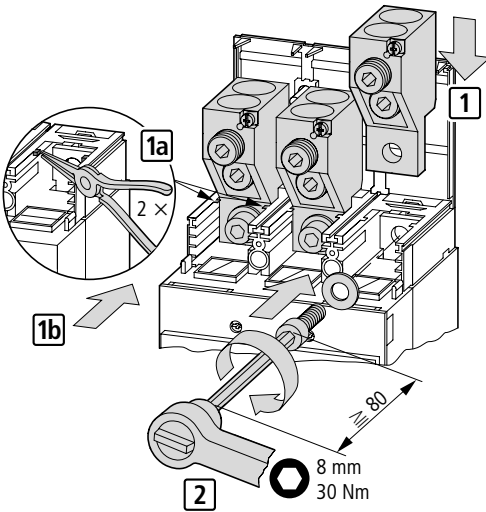

*

Je nach Kabelhersteller bis zu 185 mm² anschließbar
Max. 185 mm² can be connected depending on the
cable manufacturer

Selon le fabricant de câble, possibilité de raccorder
jusqu'à 185 mm²

Sezione max collegabile 185 mm² in base al produttore
del cavo

Dependiendo del fabricante del cable pueden conectarse
hasta 185 mm²

В зависимости от производителя кабеля можно
подключать до 185 мм²

根据不同的电缆制造商,可连接最大 185 mm²

3b

PZ3-A2T/...

**4b****5b****6**

07/04 AWA1230-2226