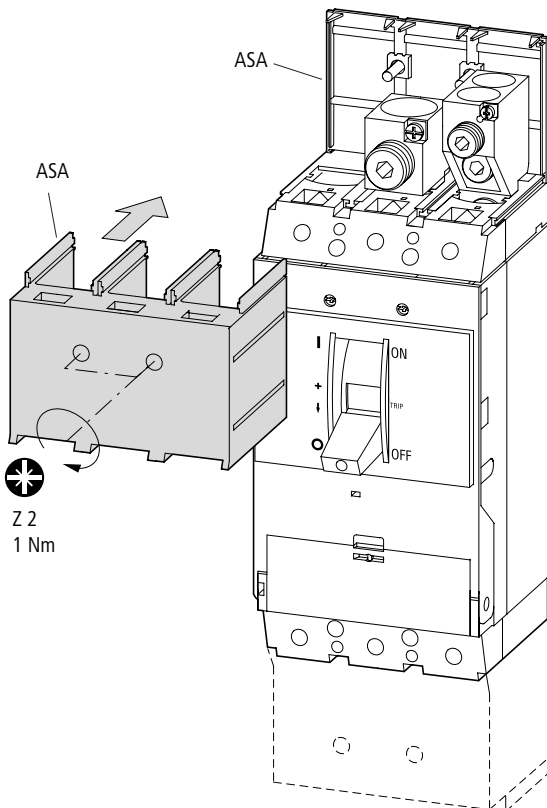

*

Je nach Kabelhersteller bis zu 185 mm² anschließbar
Max. 185 mm² can be connected depending on the
cable manufacturer

Selon le fabricant de câble, possibilité de raccorder
jusqu'à 185 mm²

Sezione max collegabile 185 mm² in base al produttore
del cavo

Dependiendo del fabricante del cable pueden conectarse
hasta 185 mm²

В зависимости от производителя кабеля можно
подключать до 185 мм²

根据不同的电缆制造商,可连接最大 185 mm²

3b

PZ3-A2T/...

**4b****5b****6**

07/04 AWA1230-2226