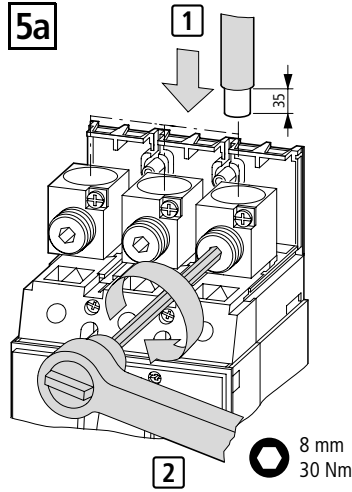

触电危险!

只允许专业人员和受过专业训练的人员进行下列工作。

1

2

3a

PZ2-AT/...
PZ3-AT/...

4a**5a**

1 × 16 – 185 mm² *

*

Je nach Kabelhersteller bis zu 185 mm² anschließbar
Max. 185 mm² can be connected depending on the
cable manufacturer

Selon le fabricant de câble, possibilité de raccorder
jusqu'à 185 mm²

Sezione max collegabile 185 mm² in base al produttore
del cavo

Dependiendo del fabricante del cable pueden conectarse
hasta 185 mm²

В зависимости от производителя кабеля можно
подключать до 185 мм²

根据不同的电缆制造商,可连接最大 185 mm²

3b

PZ3-A2T/...

**4b****5b****6**

07/04 AWA1230-2226