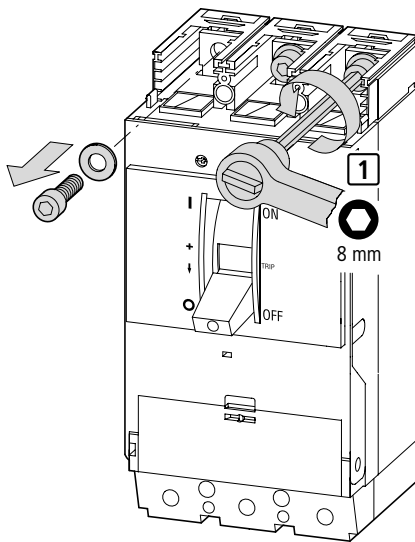

PZ2-AT/...

PZ3-AT/... PZ3-A2T/...

Steuerleitungsanschluss
Control circuit terminal
Borne pour conducteur de commande
Collegamento cavo di comando
Tornillo para cable de mando
Присоединение к линии управления
控制导线接头

Cu

$1 \times 0.75 - 2.5 \text{ mm}^2$	1.2 Nm
$2 \times 0.75 - 1.5 \text{ mm}^2$	

Für Aluminium-(Al) und Kupferanschluss (Cu).
For aluminium (Al) and copper (Cu) connection.
Pour le raccordement aluminium (Al) et cuivre (Cu).
Per collegamento di alluminio (Al) e rame (Cu).
Para conexión de aluminio (Al) y de cobre (Cu).
Для алюминиевого (Al) и медного присоединения (Cu).
用于铝制 (AL) 和铜制 (Cu) 接头。

PZ2-AT/... = 185 mm²
PZ3-AT/... = 185 mm²
PZ3-A2T/... = 240 mm²

Empfohlener max. Leiter
Recommended max. conductor
Section max. recommandée
Conduttore max. raccomandato
Conductor máx. recomendado
Рекомендуемый макс. проводник
推荐的最大导体

Lebensgefahr durch elektrischen Strom!
Nur Elektrofachkräfte und elektrotechnisch unterwiesene Personen dürfen die im Folgenden beschriebenen Arbeiten ausführen.

Electric current! Danger to life!

Only skilled or instructed persons may carry out the following operations.

Tension électrique dangereuse !

Seules les personnes qualifiées et averties doivent exécuter les travaux ci-après.

Tensione elettrica: Pericolo di morte!

Solo persone abilitate e qualificate possono eseguire le operazioni di seguito riportate.

¡Corriente eléctrica! ¡Peligro de muerte!

El trabajo a continuación descrito debe ser realizado por personas cualificadas y advertidas.

Электрический ток! Опасно для жизни!

Только специалисты или проинструктированные лица могут выполнять следующие операции.

触电危险!

只允许专业人员和受过专业训练的人员进行下列工作。

1

2

3a

PZ2-AT/...
PZ3-AT/...