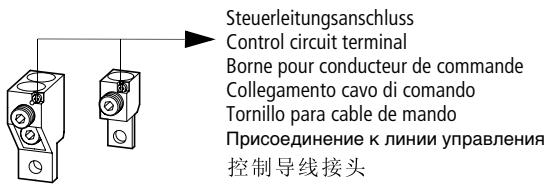

PZ2-AT/...

PZ3-AT/... PZ3-A2T/...

Steuerleitungsanschluss
Control circuit terminal
Borne pour conducteur de commande
Collegamento cavo di comando
Tornillo para cable de mando
Присоединение к линии управления
控制导线接头

Cu

$1 \times 0.75 - 2.5 \text{ mm}^2$	1.2 Nm
$2 \times 0.75 - 1.5 \text{ mm}^2$	

Für Aluminium-(Al) und Kupferanschluss (Cu).
For aluminium (Al) and copper (Cu) connection.
Pour le raccordement aluminium (Al) et cuivre (Cu).
Per collegamento di alluminio (Al) e rame (Cu).
Para conexión de aluminio (Al) y de cobre (Cu).
Для алюминиевого (Al) и медного присоединения (Cu).
用于铝制 (AL) 和铜制 (Cu) 接头。